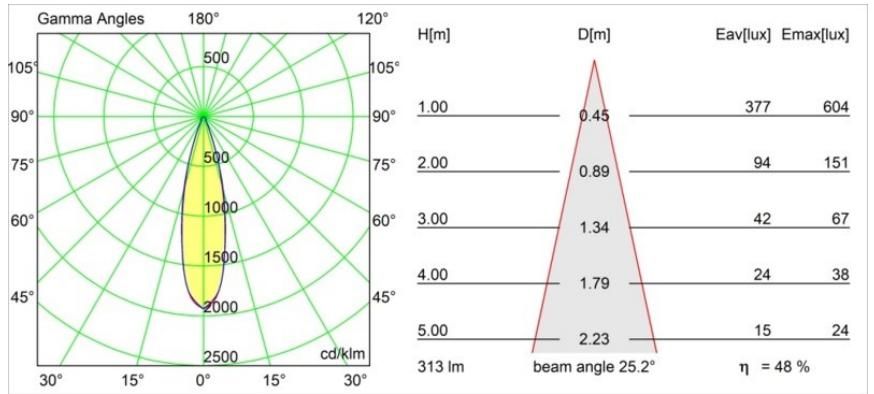

Light distribution & beam diagram