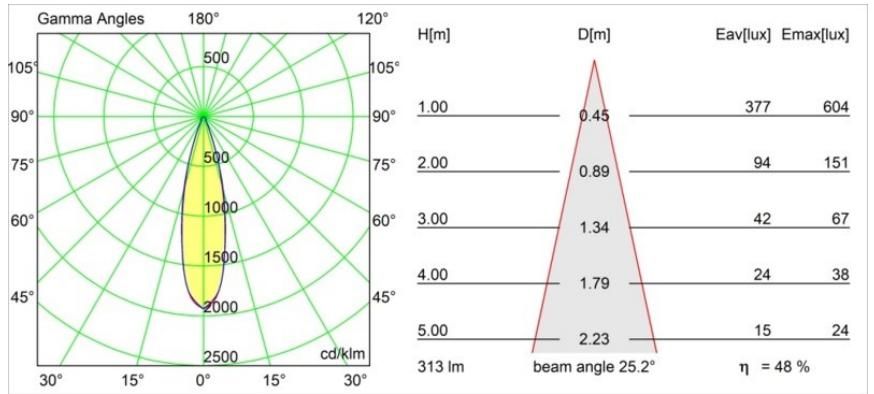

### Specifications

Material	12872109
Tipo de fuente de luz	LED
Tipo de LED	CREE 1304
Tecnología LED	COB LED
CRI	Min. 90
Temperatura del color	2700K
Vida Útil	L90B10 @50.000 horas
Lámpara Incluida	Sí
Número de fuentes de luz	1
Código de flujo CIE	91 98 100 100 49
Binning (SDCM)	2
Dirección de la luz	Directo
Óptica	Reflector
Ángulo de Apertura medido (°)	30,6
Voltaje de entrada	Driver de corriente constante requerido
Clasificación eléctrica	III
Clasificación del IP	55
Clasificación de hilo incandescente (°C)	960
Interio/Exterior	Interior
Aplicación	Techo, Pared
Montaje	Empotrado
Tamaño de corte (mm)	ø44
Profundidad de montaje (mm)	60,0
Ajustabilidad	Not Applicable
Distancia al objeto iluminado (m)	0,1
Color principal & Acabado principal	Blanco, Estructura
Peso bruto (g)	140,0
Corriente de accionamiento (mA)	350      500
Min. forward voltage (Vf)	7,5      7,8
Max. forward voltage (Vf)	9,5      9,8
Connected load (W)	3,0      4,4
Flujo luminoso por lámpara (lm)	152      206
Eficacia (lm/W)	51      51

---

Índice de deslumbramiento	17	17
------------------------------	----	----

---

**TM30 & CRI diagram**

**Light distribution & beam diagram**

Diagrams

**Accesorios Decorativo**

- 13350009** Mask Smart 48 1x White Structure
- 13350032** Mask Smart 48 1x Black Structure
- 13350046** Mask Smart 48 1x Gold Matt