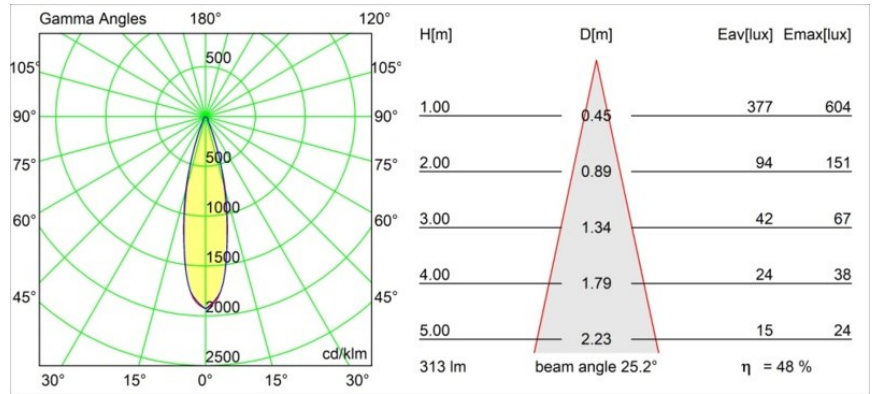

Lichtverteilung und Lichtverteilungskurve