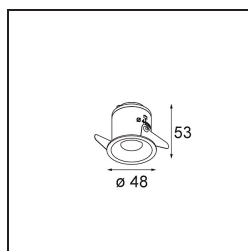

Smart Cake Recessed 48 1x HO IP55 LED 2700K Medium DE White Structure

Spezifikationen

Material	12872109
Typ der Lichtquelle	LED
LED Typ	CREE 1304
LED-Technologie	COB-LED
CRI	Min. 90
Farbtemperatur	2700K
Lebensdauer	L90B10 bei 50.000 Stunden
Leuchtmittel enthalten	Ja
Anzahl Lichtquellen	1
CIE-Fluxcode	91 98 100 100 49
Binning (SDCM)	2
Lichtrichtung	Abwärts
Optik	Reflektor
Gemessene Abstrahlwinkel (°)	30,6
Eingangsspannung	Konstantstrom-Treiber erforderlich
Schutzklasse	III
Schutzart	55
Glühdrahtprüfung (°C)	960
Innen/Außen	Innen
Anwendung	Decke, Wand
Montage	Einbau
Ausschnittgröße (mm)	ø44
Einbautiefe (mm)	60,0
Verstellbarkeit	Not Applicable
Abstand zum beleuchteten Objekt (m)	0,1
Primärfarbe & Primäres Finish	Weiß, Strukturiert
Bruttogewicht (g)	140,0
Antriebsstrom (mA)	350 500
Min. forward voltage (Vf)	7,5 7,8
Max. forward voltage (Vf)	9,5 9,8
Connected load (W)	3,0 4,4
Lichtstrom pro Lampe (lm)	152 206
Effizienz (lm/W)	51 51
UGR	17 17