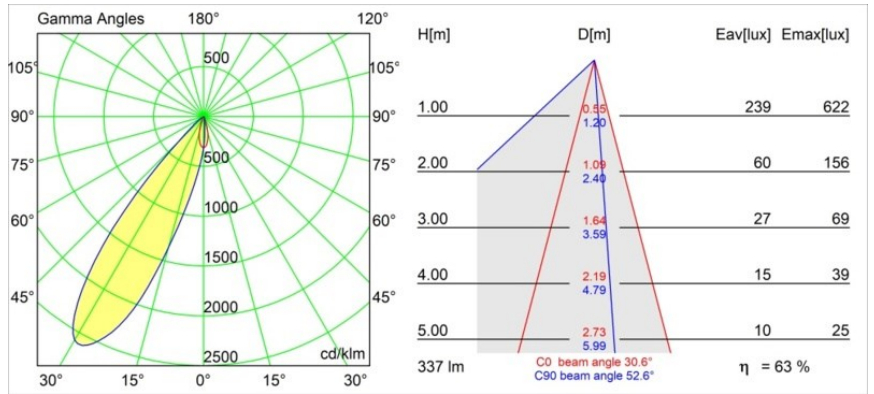

Lichtspreiding & Stralingsdiagram