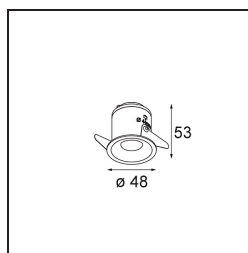

Datum
Klant
Project
Soort

Smart Cake Recessed 48 1x HO IP55 LED 3000K Medium DE Gold Matt

Specificaties

Materiaal	12872046
Type Lichtbron	LED
LED type	CREE 1304
LED technologie	Led-COB
CRI	Min. 90
Kleurtemperatuur	3000K
Levensduur	L90B10 bij 50.000 Uur
Lamp inbegrepen	Ja
Aantal Lichtbronnen	1
CIE-fluxcode	96 99 100 100 44
Binning (SDCM)	2
Lichtrichting	Omlaag
Optisch	Reflector
Gemeten gradenbundel (°)	30,6
Ingangsspanning	Aandrijving Gelijktroom Vereist
Elektriciteitsklasse	III
IP-klasse	55
Gloeidraadtest (°C)	960
Binnen/Buiten	Binnen
Toepassing	Plafond, Wand
Montage	Inbouw
Inbouwopening (mm)	ø44
Montagediepte (mm)	60,0
Verstelbaarheid	Not Applicable
Afstand tot Verlicht Voorwerp (m)	0,1
Primaire Kleur & Primaire Afwerking	Goud, Mat
Brutogewicht (g)	140,0
Stroom driver (mA)	350 500
Min. forward voltage (Vf)	7,5 7,8
Max. forward voltage (Vf)	9,5 9,8
Connected load (W)	3,0 4,4
Lumenoutput per lampunit (lm)	138 187
Efficiëntie (lm/W)	46 46
UGR	10 10