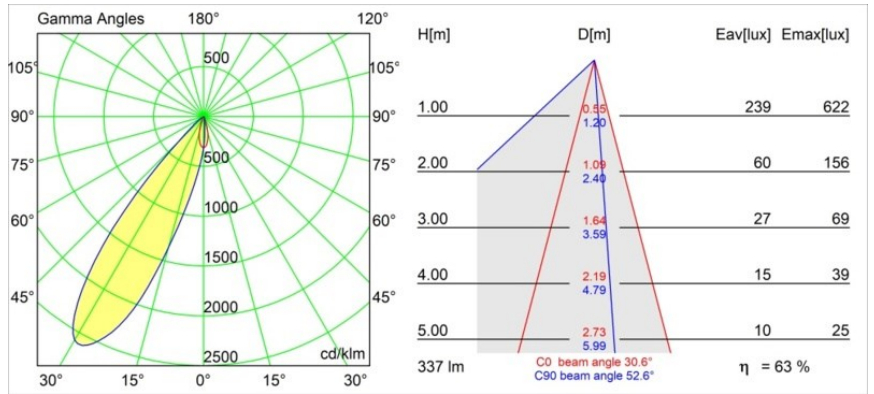

Lichtverteilung und Lichtverteilungskurve