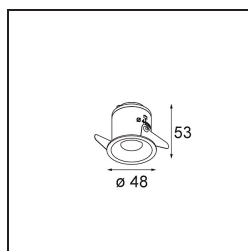

Datum
Klant
Project
Soort

Smart Cake Recessed 48 1x HO IP55 LED 3000K Medium DE Black Structure

Specificaties

Materiaal	12872032
Type Lichtbron	LED
LED type	CREE 1304
LED technologie	Led-COB
CRI	Min. 90
Kleurtemperatuur	3000K
Levensduur	L90B10 bij 50.000 Uur
Lamp inbegrepen	Ja
Aantal Lichtbronnen	1
CIE-fluxcode	99 100 100 100 41
Binning (SDCM)	2
Lichtrichting	Omlaag
Optisch	Reflector
Gemeten gradenbundel (°)	30,0
Ingangsspanning	Aandrijving Gelijktroom Vereist
Elektriciteitsklasse	III
IP-klasse	55
Gloeidraadtest (°C)	960
Binnen/Buiten	Binnen
Toepassing	Plafond, Wand
Montage	Inbouw
Inbouwopening (mm)	ø44
Montagediepte (mm)	60,0
Verstelbaarheid	Not Applicable
Afstand tot Verlicht Voorwerp (m)	0,1
Primaire Kleur & Primaire Afwerking	Zwart, Structuur
Brutogewicht (g)	140,0
Stroom driver (mA)	350 500
Min. forward voltage (Vf)	7,5 7,8
Max. forward voltage (Vf)	9,5 9,8
Connected load (W)	3,0 4,4
Lumenoutput per lampunit (lm)	129 174
Efficiëntie (lm/W)	43 43
UGR	3 3