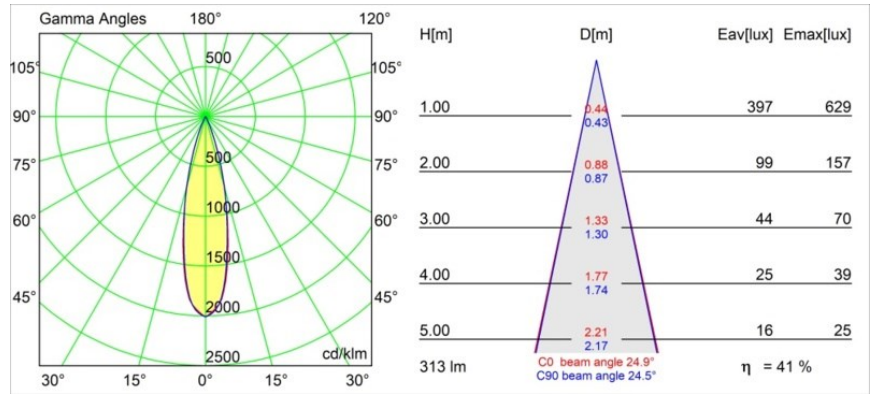

Lichtspreading & Stralingsdiagram