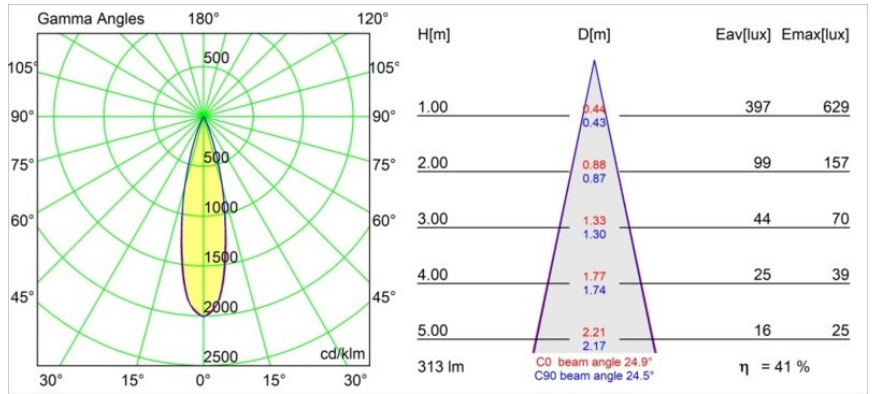

Lichtspreiding & Stralingsdiagram