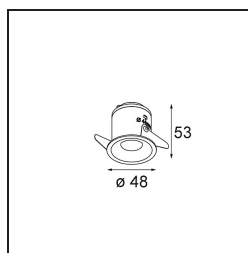

Specifications

Materiale	12872032
Tipo di Sorgente	LED
Tipologia LED	CREE 1304
Tecnologie LED	COB
CRI	Min. 90
Temperatura di colore della luce	3000K
Vita utile	L90B10 @50.000 ore
Lampadina inclusa	Sì
Numero di fonte luminosa	1
Codice di flusso CIE	99 100 100 100 41
Binning (SDCM)	2
Direzione della luce	Diretta
Ottiche	Riflettore
Fascio misurato (°)	30,0
Volt in ingresso	Necessario driver a corrente costante
Classificazione elettrica	III
Grado IP	55
Test filo a caldo (°C)	960
Interno/Esterno	Interno
Applicazione	Soffitto, Parete
Montaggio	Incassato
Foro d'incasso (mm)	ø44
Profondità di montaggio (mm)	60,0
Orientabilità	Not Applicable
Distanza dall'oggetto illuminato (m)	0,1
Colore primario & Finitura primaria	Nero, Strutturata
Peso lordo (g)	140,0
Corrente di azionamento (mA)	350 500
Min. forward voltage (Vf)	7,5 7,8
Max. forward voltage (Vf)	9,5 9,8
Connected load (W)	3,0 4,4
Flusso luminoso per lampade (lm)	129 174
Efficienza (lm/W)	43 43