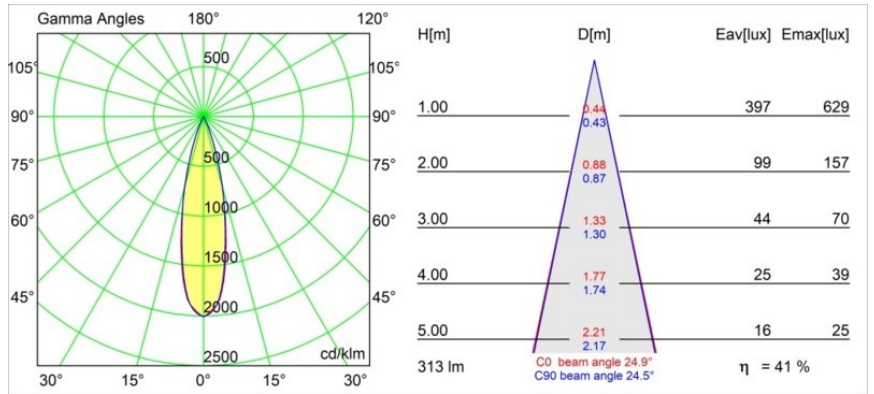

Light distribution & beam diagram