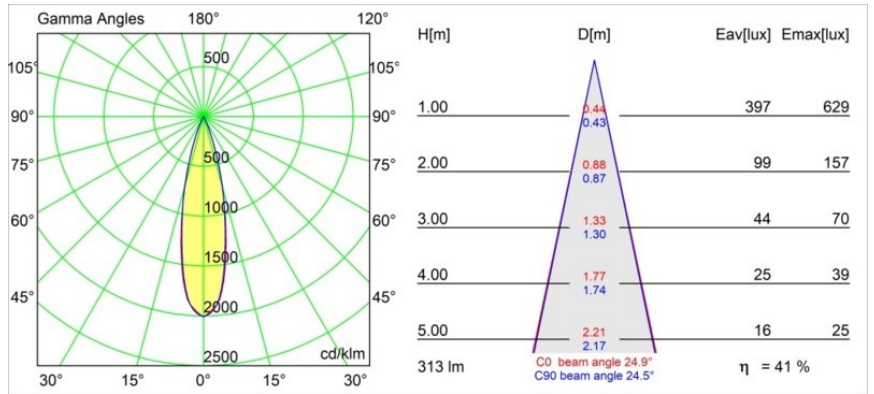

### Specifications

Materiale	12872032
Tipo di Sorgente	LED
Tipologia LED	CREE 1304
Tecnologie LED	COB
CRI	Min. 90
Temperatura di colore della luce	3000K
Vita utile	L90B10 @50.000 ore
Lampadina inclusa	Sì
Numero di fonte luminosa	1
Codice di flusso CIE	99 100 100 100 41
Binning (SDCM)	2
Direzione della luce	Diretta
Ottiche	Riflettore
Fascio misurato (°)	30,0
Volt in ingresso	Necessario driver a corrente costante
Classificazione elettrica	III
Grado IP	55
Test filo a caldo (°C)	960
Interno/Esterno	Interno
Applicazione	Soffitto, Parete
Montaggio	Incassato
Foro d'incasso (mm)	ø44
Profondità di montaggio (mm)	60,0
Orientabilità	Not Applicable
Distanza dall'oggetto illuminato (m)	0,1
Colore primario & Finitura primaria	Nero, Strutturata
Peso lordo (g)	140,0
Corrente di azionamento (mA)	350      500
Min. forward voltage (Vf)	7,5      7,8
Max. forward voltage (Vf)	9,5      9,8
Connected load (W)	3,0      4,4
Flusso luminoso per lampade (lm)	129      174
Efficienza (lm/W)	43      43

---

Livello abbagliamento	3	3
-----------------------	---	---

---

**TM30 & CRI diagram**

**Light distribution & beam diagram**