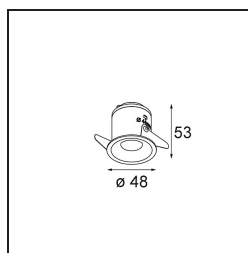

### Specifications

Materiale	12872032
Tipo di Sorgente	LED
Tipologia LED	CREE 1304
Tecnologie LED	COB
CRI	Min. 90
Temperatura di colore della luce	3000K
Vita utile	L90B10 @50.000 ore
Lampadina inclusa	Sì
Numero di fonte luminosa	1
Codice di flusso CIE	99 100 100 100 41
Binning (SDCM)	2
Direzione della luce	Diretta
Ottiche	Riflettore
Fascio misurato (°)	30,0
Volt in ingresso	Necessario driver a corrente costante
Classificazione elettrica	III
Grado IP	55
Test filo a caldo (°C)	960
Interno/Esterno	Interno
Applicazione	Soffitto, Parete
Montaggio	Incassato
Foro d'incasso (mm)	ø44
Profondità di montaggio (mm)	60,0
Orientabilità	Not Applicable
Distanza dall'oggetto illuminato (m)	0,1
Colore primario & Finitura primaria	Nero, Strutturata
Peso lordo (g)	140,0
Corrente di azionamento (mA)	350      500
Min. forward voltage (Vf)	7,5      7,8
Max. forward voltage (Vf)	9,5      9,8
Connected load (W)	3,0      4,4
Flusso luminoso per lampade (lm)	129      174
Efficienza (lm/W)	43      43