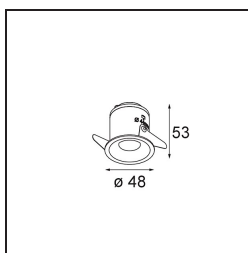

Date
Customer
Project
Type

Smart Cake Recessed 48 1x HO IP55 LED 3000K Medium DE Black Structure

Los 3 diseños originales (Smart Kup, Lotus y Cake) siguen robando los corazones de diseñadores de interiores. Y lo mismo puede decirse de toda la familia Smart. La accesibilidad y extrema versatilidad de Smart son indudablemente ideales para cualquier expresión. Combine a su gusto iluminación de resalte, focos uplight y downlight, luces fijas o ajustables, y una gran diversidad de formas, tamaños, colores y opciones montaje, y obtendrá una instalación muy atractiva.

Specifications

Material	12872032
Tipo de fuente de luz	LED
Tipo de LED	CREE 1304
Tecnología LED	COB LED
CRI	Min. 90
Temperatura del color	3000K
Vida Útil	L90B10 @50.000 horas
Lámpara Incluida	Sí
Número de fuentes de luz	1
Código de flujo CIE	99 100 100 100 41
Binning (SDCM)	2
Dirección de la luz	Directo
Óptica	Reflector
Ángulo de Apertura medido (°)	30,0
Voltaje de entrada	Driver de corriente constante requerido
Clasificación eléctrica	III
Clasificación del IP	55
Clasificación de hilo incandescente (°C)	960
Interio/Exterior	Interior
Aplicación	Techo, Pared
Montaje	Empotrado
Tamaño de corte (mm)	ø44
Profundidad de montaje (mm)	60,0
Ajustabilidad	Not Applicable
Distancia al objeto iluminado (m)	0,1
Color principal & Acabado principal	Negro, Estructura
Peso bruto (g)	140,0
Corriente de accionamiento (mA)	350 500
Min. forward voltage (Vf)	7,5 7,8
Max. forward voltage (Vf)	9,5 9,8
Connected load (W)	3,0 4,4
Flujo luminoso por lámpara (lm)	129 174
Eficacia (lm/W)	43 43