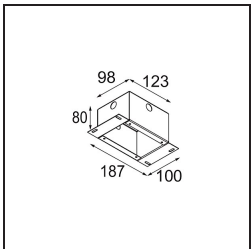

- **10889530** Installation Housing 123x100x80

Wählen Sie das benötigte Zubehör