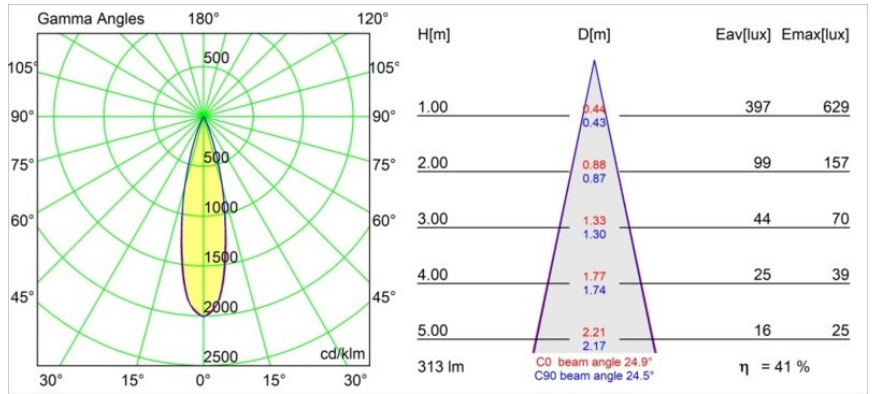

Lichtverteilung und Lichtverteilungskurve