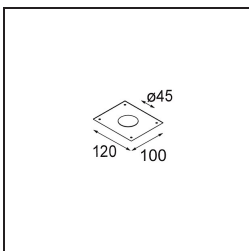

- **12290730** Plaster Kit 100x120-45 1x