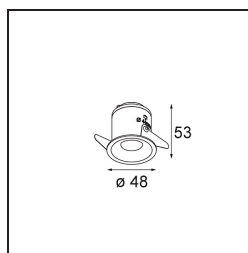

#### Specificaties

|                                     |                                 |
|-------------------------------------|---------------------------------|
| Materiaal                           | 12872009                        |
| Type Lichtbron                      | LED                             |
| LED type                            | CREE 1304                       |
| LED technologie                     | Led-COB                         |
| CRI                                 | Min. 90                         |
| Kleurtemperatuur                    | 3000K                           |
| Levensduur                          | L90B10 bij 50.000 Uur           |
| Lamp inbegrepen                     | Ja                              |
| Aantal Lichtbronnen                 | 1                               |
| CIE-fluxcode                        | 91 98 100 100 49                |
| Binning (SDCM)                      | 2                               |
| Lichtrichting                       | Omlaag                          |
| Optisch                             | Reflector                       |
| Gemeten gradenbundel (°)            | 30,6                            |
| Ingangsspanning                     | Aandrijving Gelijktroom Vereist |
| Elektriciteitsklasse                | III                             |
| IP-klasse                           | 55                              |
| Gloeidraadtest (°C)                 | 960                             |
| Binnen/Buiten                       | Binnen                          |
| Toepassing                          | Plafond, Wand                   |
| Montage                             | Inbouw                          |
| Inbouwopening (mm)                  | ø44                             |
| Montagediepte (mm)                  | 60,0                            |
| Verstelbaarheid                     | Not Applicable                  |
| Afstand tot Verlicht Voorwerp (m)   | 0,1                             |
| Primaire Kleur & Primaire Afwerking | Wit, Structuur                  |
| Brutogewicht (g)                    | 140,0                           |
| Stroom driver (mA)                  | 350 500                         |
| Min. forward voltage (Vf)           | 7,5 7,8                         |
| Max. forward voltage (Vf)           | 9,5 9,8                         |
| Connected load (W)                  | 3,0 4,4                         |
| Lumenoutput per lampunit (lm)       | 152 206                         |
| Efficiëntie (lm/W)                  | 51 51                           |
| UGR                                 | 17 17                           |