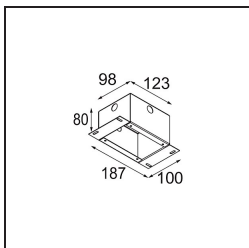

Datum
Klant
Project
Soort

Smart Cake Recessed 48 1x HO IP55 LED 3000K Medium DE White Structure

Specificaties

Materiaal	12872009
Type Lichtbron	LED
LED type	CREE 1304
LED technologie	Led-COB
CRI	Min. 90
Kleurtemperatuur	3000K
Levensduur	L90B10 bij 50.000 Uur
Lamp inbegrepen	Ja
Aantal Lichtbronnen	1
CIE-fluxcode	91 98 100 100 49
Binning (SDCM)	2
Lichtrichting	Omlaag
Optisch	Reflector
Gemeten gradenbundel (°)	30,6
Ingangsspanning	Aandrijving Gelijktroom Vereist
Elektriciteitsklasse	III
IP-klasse	55
Gloeidraadtest (°C)	960
Binnen/Buiten	Binnen
Toepassing	Plafond, Wand
Montage	Inbouw
Inbouwopening (mm)	ø44
Montagediepte (mm)	60,0
Verstelbaarheid	Not Applicable
Afstand tot Verlicht Voorwerp (m)	0,1
Primaire Kleur & Primaire Afwerking	Wit, Structuur
Brutogewicht (g)	140,0
Stroom driver (mA)	350 500
Min. forward voltage (Vf)	7,5 7,8
Max. forward voltage (Vf)	9,5 9,8
Connected load (W)	3,0 4,4
Lumenoutput per lampunit (lm)	152 206
Efficiëntie (lm/W)	51 51
UGR	17 17

- 10889530** Installation Housing 123x100x80

■ Kies een vereist accessoire