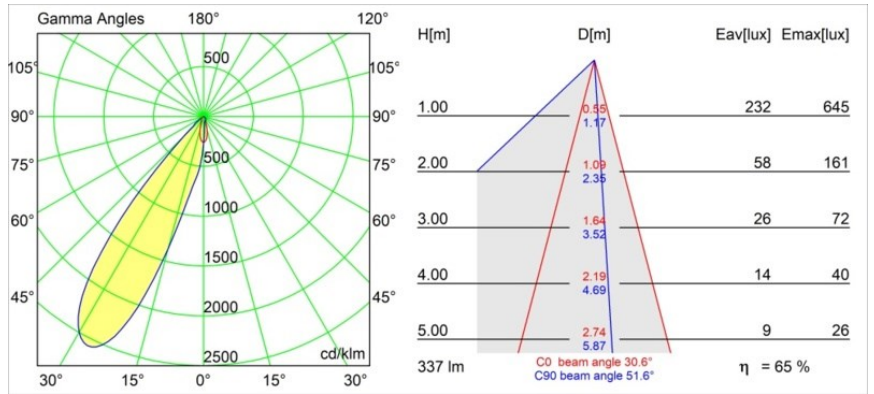

Lichtspreading & Stralingsdiagram