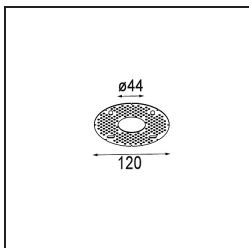

Installatie Accessoires

1. **12293730** Plaster Kit 44 1x