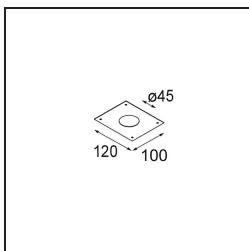

1. **12290730** Plaster Kit 100x120-45 1x