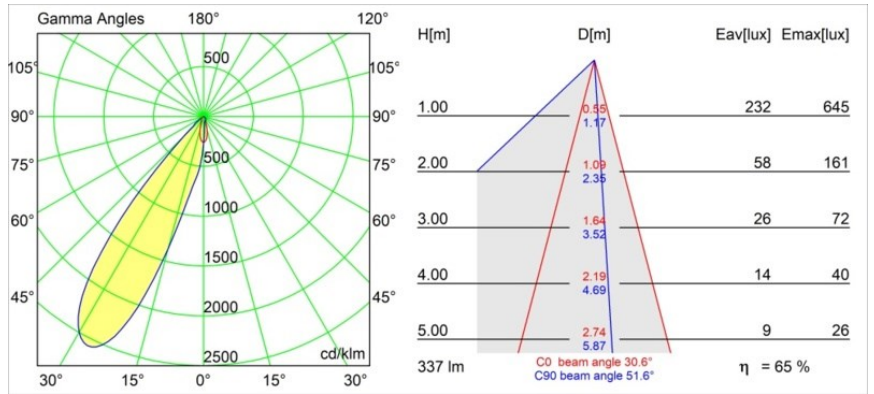

Lichtspreiding & Stralingsdiagram