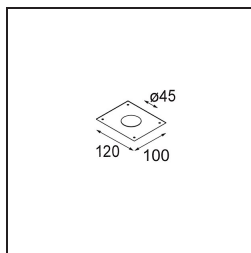

- **12290730** Plaster Kit 100x120-45 1x