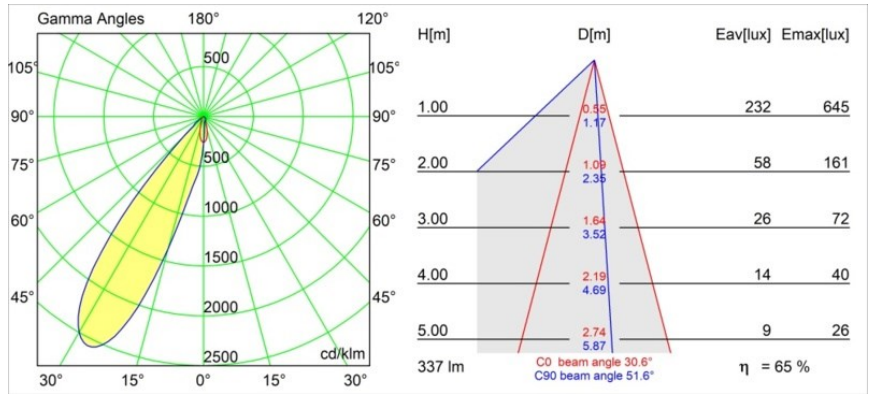

Light distribution & beam diagram