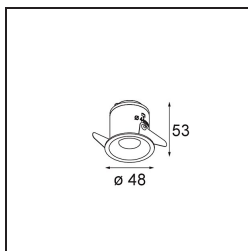

Date
Customer
Project
Type

Smart Cake Recessed 48 1x HO IP55 LED 3000K Medium DE White Structure

Specifications

Material	12872009
Tipo de fuente de luz	LED
Tipo de LED	CREE 1304
Tecnología LED	COB LED
CRI	Min. 90
Temperatura del color	3000K
Vida Útil	L90B10 @50.000 horas
Lámpara Incluida	Sí
Número de fuentes de luz	1
Código de flujo CIE	91 98 100 100 49
Binning (SDCM)	2
Dirección de la luz	Directo
Óptica	Reflector
Ángulo de Apertura medido (°)	30,6
Voltaje de entrada	Driver de corriente constante requerido
Clasificación eléctrica	III
Clasificación del IP	55
Clasificación de hilo incandescente (°C)	960
Interio/Exterior	Interior
Aplicación	Techo, Pared
Montaje	Empotrado
Tamaño de corte (mm)	ø44
Profundidad de montaje (mm)	60,0
Ajustabilidad	Not Applicable
Distancia al objeto iluminado (m)	0,1
Color principal & Acabado principal	Blanco, Estructura
Peso bruto (g)	140,0
Corriente de accionamiento (mA)	350 500
Min. forward voltage (Vf)	7,5 7,8
Max. forward voltage (Vf)	9,5 9,8
Connected load (W)	3,0 4,4
Flujo luminoso por lámpara (lm)	152 206
Eficacia (lm/W)	51 51