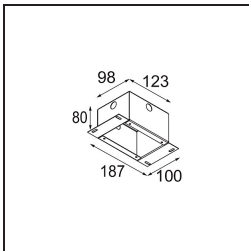

- **10889530** Installation Housing 123x100x80

Choose a required accessory