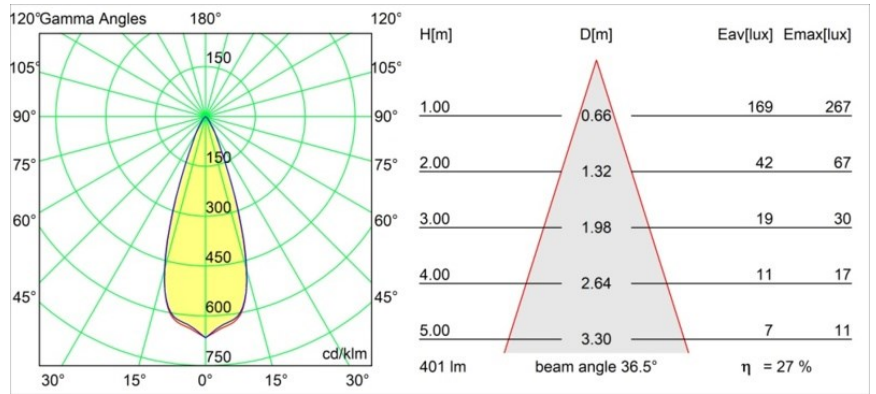

Lichtspreiding & Stralingsdiagram