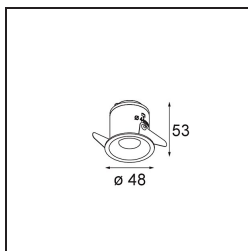

Datum
Klant
Project
Soort

Smart Cake Recessed 48 1x IP55 LED 1800-3000K WD Medium DE Gold Matt

Specificaties

Materiaal	12871346
Type Lichtbron	LED
LED type	BRIDGELUX WARMDIM 4W
LED technologie	Led-COB
CRI	Min. 95
Kleurtemperatuur	1800-3000K (Warm Dim)
Levensduur	L90B10 bij 50.000 Uur
Lamp inbegrepen	Ja
Aantal Lichtbronnen	1
CIE-fluxcode	98 100 100 100 27
Binning (SDCM)	3
Lichtrichting	Omlaag
Optisch	Reflector
Gemeten gradenbundel (°)	36,5
Ingangsspanning	Aandrijving Gelijkstroom Vereist
Elektriciteitsklasse	III
IP-klasse	55
Gloeidraadtest (°C)	960
Binnen/Buiten	Binnen
Toepassing	Plafond, Wand
Montage	Inbouw
Inbouwopening (mm)	ø44
Montagediepte (mm)	60,0
Verstelbaarheid	Not Applicable
Afstand tot Verlicht Voorwerp (m)	0,1
Primaire Kleur & Primaire Afwerking	Goud, Mat
Brutogewicht (g)	138,0
Stroom driver (mA)	250
Min. forward voltage (Vf)	15,5
Max. forward voltage (Vf)	18,5
Connected load (W)	4,0
Lumenoutput per lampunit (lm)	109
Efficiëntie (lm/W)	27
UGR	13