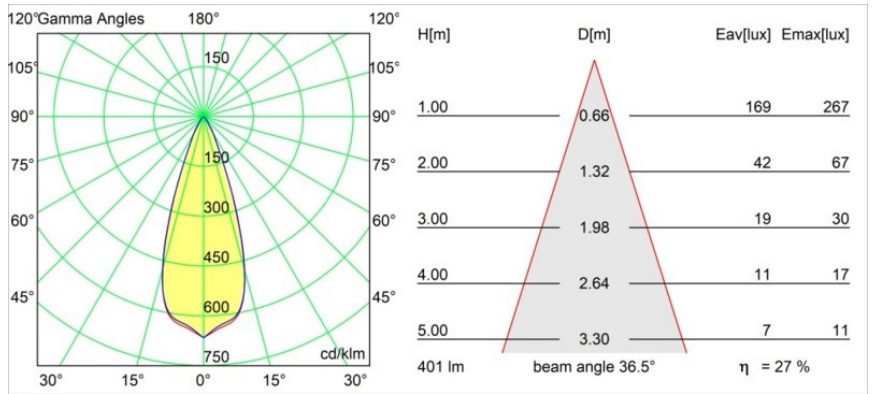

Light distribution & beam diagram