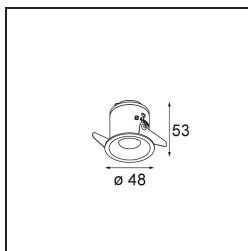

Specifications

Materiale	12871346
Tipo di Sorgente	LED
Tipologia LED	BRIDGELUX WARMDIM 4W
Tecnologie LED	COB
CRI	Min. 95
Temperatura di colore della luce	1800-3000K (Warm Dim)
Vita utile	L90B10 @50.000 ore
Lampadina inclusa	Sì
Numero di fonte luminosa	1
Codice di flusso CIE	98 100 100 100 27
Binning (SDCM)	3
Direzione della luce	Diretta
Ottiche	Riflettore
Fascio misurato (°)	36,5
Volt in ingresso	Necessario driver a corrente costante
Classificazione elettrica	III
Grado IP	55
Test filo a caldo (°C)	960
Interno/Esterno	Interno
Applicazione	Soffitto, Parete
Montaggio	Incassato
Foro d'incasso (mm)	ø44
Profondità di montaggio (mm)	60,0
Orientabilità	Not Applicable
Distanza dall'oggetto illuminato (m)	0,1
Colore primario & Finitura primaria	Oro, Opaca
Peso lordo (g)	138,0
Corrente di azionamento (mA)	250
Min. forward voltage (Vf)	15,5
Max. forward voltage (Vf)	18,5
Connected load (W)	4,0
Flusso luminoso per lampade (lm)	109
Efficienza (lm/W)	27