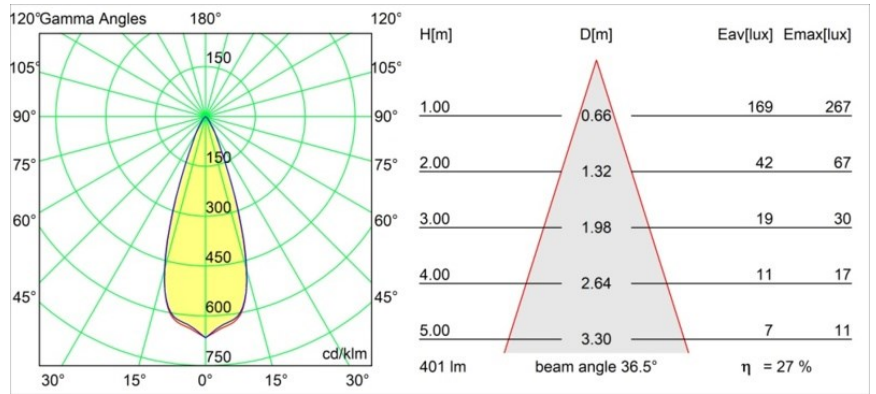

Lichtverteilung und Lichtverteilungskurve