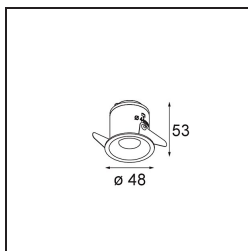

### Spezifikationen

Material	12871346
Typ der Lichtquelle	LED
LED Typ	BRIDGELUX WARMDIM 4W
LED-Technologie	COB-LED
CRI	Min. 95
Farbtemperatur	1800-3000K (Warm Dim)
Lebensdauer	L90B10 bei 50.000 Stunden
Leuchtmittel enthalten	Ja
Anzahl Lichtquellen	1
CIE-Fluxcode	98 100 100 100 27
Binning (SDCM)	3
Lichtrichtung	Abwärts
Optik	Reflektor
Gemessene Abstrahlwinkel (°)	36,5
Eingangsspannung	Konstantstrom-Treiber erforderlich
Schutzklasse	III
Schutzart	55
Glühdrahtprüfung (°C)	960
Innen/Außen	Innen
Anwendung	Decke, Wand
Montage	Einbau
Ausschnittgröße (mm)	Ø44
Einbautiefe (mm)	60,0
Verstellbarkeit	Not Applicable
Abstand zum beleuchteten Objekt (m)	0,1
Primärfarbe & Primäres Finish	Gold, Matt
Bruttogewicht (g)	138,0
Antriebsstrom (mA)	250
Min. forward voltage (Vf)	15,5
Max. forward voltage (Vf)	18,5
Connected load (W)	4,0
Lichtstrom pro Lampe (lm)	109
Effizienz (lm/W)	27
UGR	13