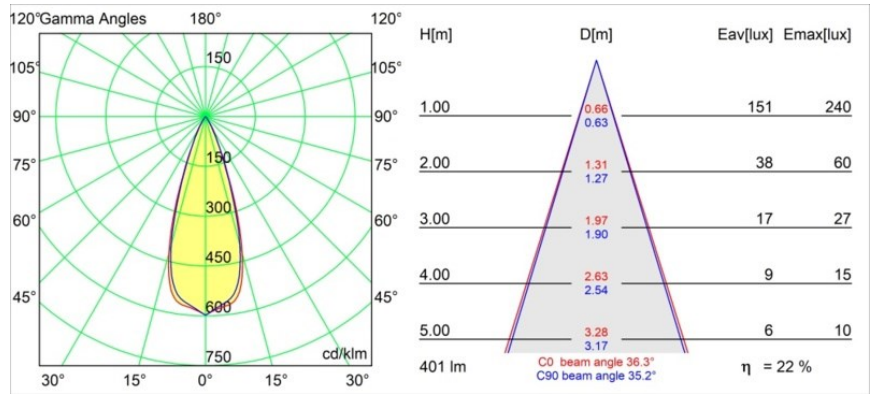

Lichtspreiding & Stralingsdiagram