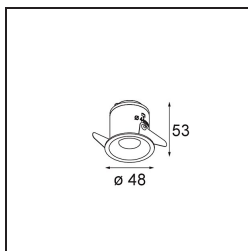

Datum
Klant
Project
Soort

Smart Cake Recessed 48 1x IP55 LED 1800-3000K WD Medium DE Black Structure

Specificaties

Materiaal	12871332
Type Lichtbron	LED
LED type	BRIDGELUX WARMDIM 4W
LED technologie	Led-COB
CRI	Min. 95
Kleurtemperatuur	1800-3000K (Warm Dim)
Levensduur	L90B10 bij 50.000 Uur
Lamp inbegrepen	Ja
Aantal Lichtbronnen	1
CIE-fluxcode	100 100 100 100 22
Binning (SDCM)	3
Lichtrichting	Omlaag
Optisch	Reflector
Gemeten gradenbundel (°)	36,3
Ingangsspanning	Aandrijving Gelijkstroom Vereist
Elektriciteitsklasse	III
IP-klasse	55
Gloeidraadtest (°C)	960
Binnen/Buiten	Binnen
Toepassing	Plafond, Wand
Montage	Inbouw
Inbouwopening (mm)	ø44
Montagediepte (mm)	60,0
Verstelbaarheid	Not Applicable
Afstand tot Verlicht Voorwerp (m)	0,1
Primaire Kleur & Primaire Afwerking	Zwart, Structuur
Brutogewicht (g)	138,0
Stroom driver (mA)	250
Min. forward voltage (Vf)	15,5
Max. forward voltage (Vf)	18,5
Connected load (W)	4,0
Lumenoutput per lampunit (lm)	89
Efficiëntie (lm/W)	22
UGR	9