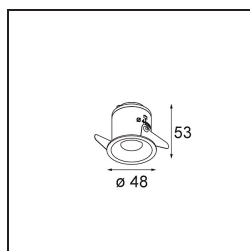

Specifications

Materiale	12871332
Tipo di Sorgente	LED
Tipologia LED	BRIDGELUX WARMDIM 4W
Tecnologie LED	COB
CRI	Min. 95
Temperatura di colore della luce	1800-3000K (Warm Dim)
Vita utile	L90B10 @50.000 ore
Lampadina inclusa	Sì
Numero di fonte luminosa	1
Codice di flusso CIE	100 100 100 100 22
Binning (SDCM)	3
Direzione della luce	Diretta
Ottiche	Riflettore
Fascio misurato (°)	36,3
Volt in ingresso	Necessario driver a corrente costante
Classificazione elettrica	III
Grado IP	55
Test filo a caldo (°C)	960
Interno/Esterno	Interno
Applicazione	Soffitto, Parete
Montaggio	Incassato
Foro d'incasso (mm)	Ø44
Profondità di montaggio (mm)	60,0
Orientabilità	Not Applicable
Distanza dall'oggetto illuminato (m)	0,1
Colore primario & Finitura primaria	Nero, Strutturata
Peso lordo (g)	138,0
Corrente di azionamento (mA)	250
Min. forward voltage (Vf)	15.5
Max. forward voltage (Vf)	18.5
Connected load (W)	4.0
Flusso luminoso per lampade (lm)	89
Efficienza (lm/W)	22