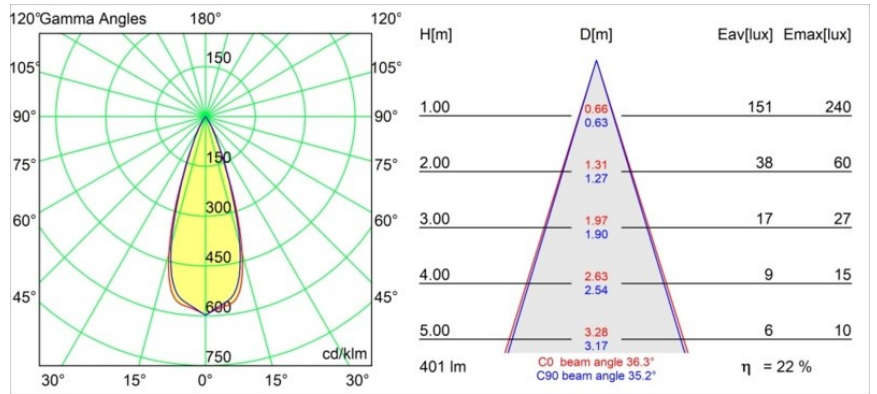

Light distribution & beam diagram