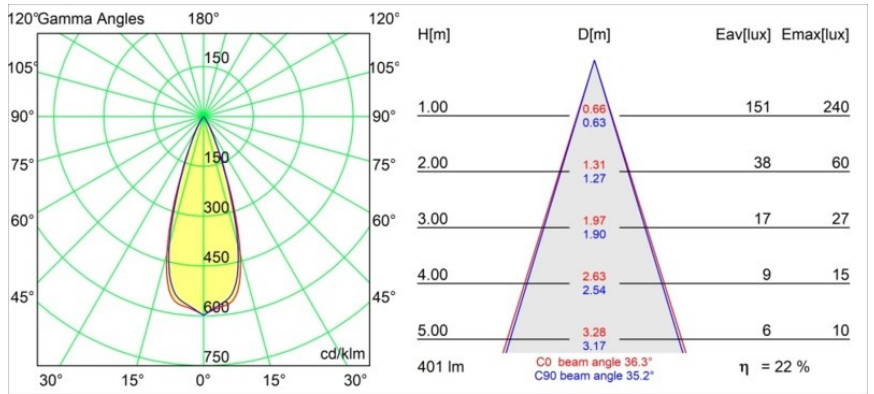

Light distribution & beam diagram