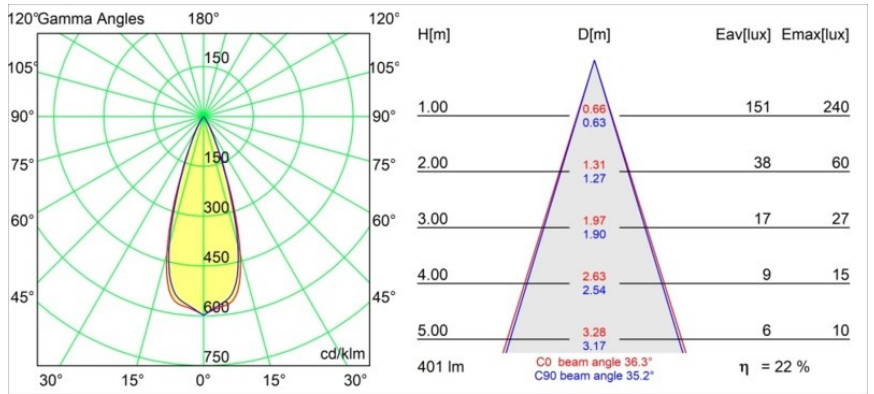

Distribution de Lumière & Schéma de Faisceau