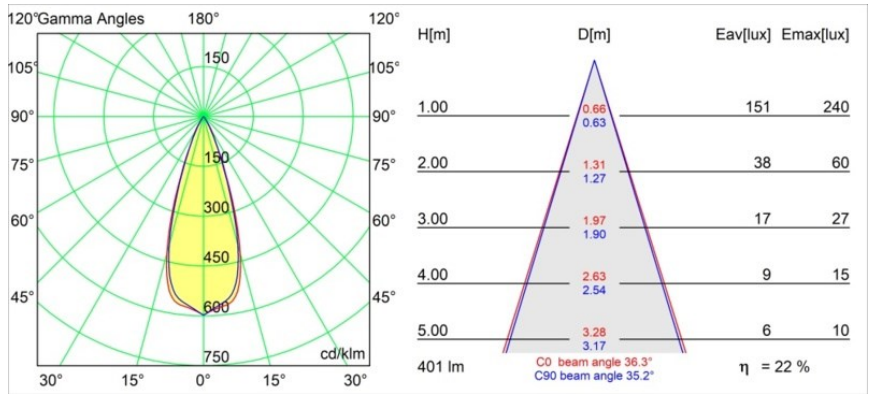

Distribution de Lumière & Schéma de Faisceau