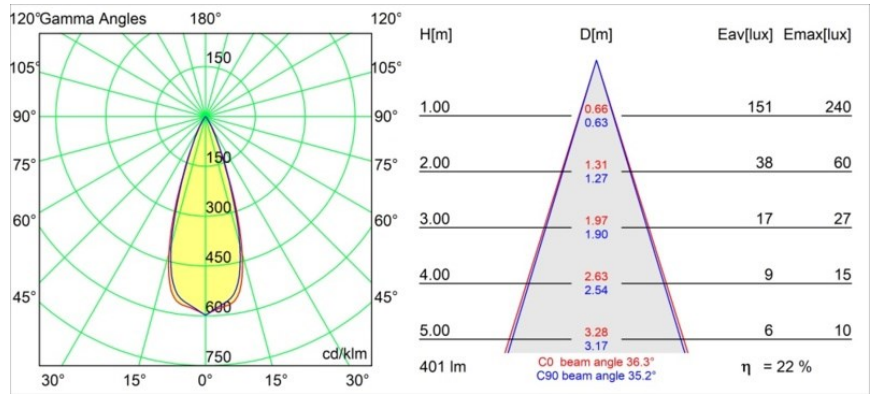

Light distribution & beam diagram