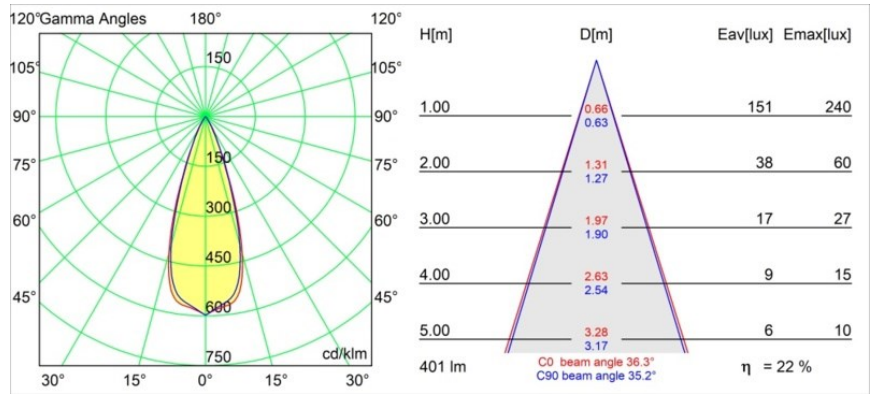

Lichtverteilung und Lichtverteilungskurve