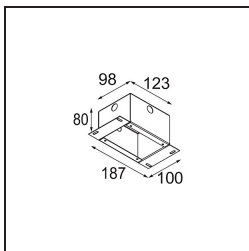

1. **10889530** Installation Housing 123x100x80

Wählen Sie das benötigte Zubehör