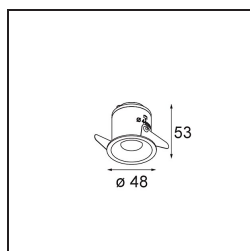

Datum
Klant
Project
Soort

Smart Cake Recessed 48 1x IP55 LED 1800-3000K WD Medium DE White Structure

Specificaties

Materiaal	12871309
Type Lichtbron	LED
LED type	BRIDGELUX WARMDIM 4W
LED technologie	Led-COB
CRI	Min. 95
Kleurtemperatuur	1800-3000K (Warm Dim)
Levensduur	L90B10 bij 50.000 Uur
Lamp inbegrepen	Ja
Aantal Lichtbronnen	1
CIE-fluxcode	92 99 100 100 30
Binning (SDCM)	3
Lichtrichting	Omlaag
Optisch	Reflector
Gemeten gradenbundel (°)	36,5
Ingangsspanning	Aandrijving Gelijkstroom Vereist
Elektriciteitsklasse	III
IP-klasse	55
Gloeidraadtest (°C)	960
Binnen/Buiten	Binnen
Toepassing	Plafond, Wand
Montage	Inbouw
Inbouwopening (mm)	ø44
Montagediepte (mm)	60,0
Verstelbaarheid	Not Applicable
Afstand tot Verlicht Voorwerp (m)	0,1
Primaire Kleur & Primaire Afwerking	Wit, Structuur
Brutogewicht (g)	138,0
Stroom driver (mA)	250
Min. forward voltage (Vf)	15,5
Max. forward voltage (Vf)	18,5
Connected load (W)	4,0
Lumenoutput per lampunit (lm)	121
Efficiëntie (lm/W)	30
UGR	18