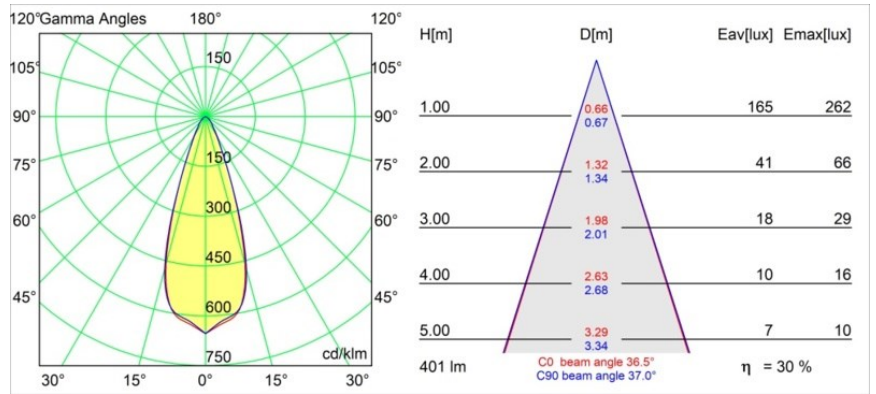

Lichtspreiding & Stralingsdiagram