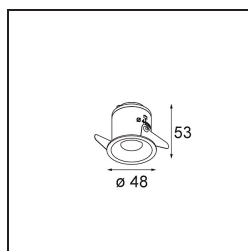

Datum
Klant
Project
Soort

Smart Cake Recessed 48 lx IP55 LED 1800-3000K WD Medium DE White Structure

Specificaties

Materiaal	12871309
Type Lichtbron	LED
LED type	BRIDGELUX WARMDIM 4W
LED technologie	Led-COB
CRI	Min. 95
Kleurtemperatuur	1800-3000K (Warm Dim)
Levensduur	L90B10 bij 50.000 Uur
Lamp inbegrepen	Ja
Aantal Lichtbronnen	1
CIE-fluxcode	92 99 100 100 30
Binning (SDCM)	3
Lichtrichting	Omlaag
Optisch	Reflector
Gemeten gradenbundel (°)	36,5
Ingangsspanning	Aandrijving Gelijkstroom Vereist
Elektriciteitsklasse	III
IP-klasse	55
Gloeidraadtest (°C)	960
Binnen/Buiten	Binnen
Toepassing	Plafond, Wand
Montage	Inbouw
Inbouwopening (mm)	ø44
Montagediepte (mm)	60,0
Verstelbaarheid	Not Applicable
Afstand tot Verlicht Voorwerp (m)	0,1
Primaire Kleur & Primaire Afwerking	Wit, Structuur
Brutogewicht (g)	138,0
Stroom driver (mA)	250
Min. forward voltage (Vf)	15,5
Max. forward voltage (Vf)	18,5
Connected load (W)	4,0
Lumenoutput per lampunit (lm)	121
Efficiëntie (lm/W)	30
UGR	18