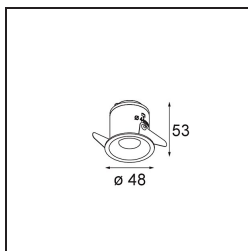

### Specifications

Materiale	12871309
Tipo di Sorgente	LED
Tipologia LED	BRIDGELUX WARMDIM 4W
Tecnologie LED	COB
CRI	Min. 95
Temperatura di colore della luce	1800-3000K (Warm Dim)
Vita utile	L90B10 @50.000 ore
Lampadina inclusa	Sì
Numero di fonte luminosa	1
Codice di flusso CIE	92 99 100 100 30
Binning (SDCM)	3
Direzione della luce	Diretta
Ottiche	Riflettore
Fascio misurato (°)	36,5
Volt in ingresso	Necessario driver a corrente costante
Classificazione elettrica	III
Grado IP	55
Test filo a caldo (°C)	960
Interno/Esterno	Interno
Applicazione	Soffitto, Parete
Montaggio	Incassato
Foro d'incasso (mm)	44
Profondità di montaggio (mm)	60,0
Orientabilità	Not Applicable
Distanza dall'oggetto illuminato (m)	0,1
Colore primario & Finitura primaria	Bianco, Strutturata
Peso lordo (g)	138,0
Corrente di azionamento (mA)	250
Min. forward voltage (Vf)	15,5
Max. forward voltage (Vf)	18,5
Connected load (W)	4,0
Flusso luminoso per lampade (lm)	121
Efficienza (lm/W)	30