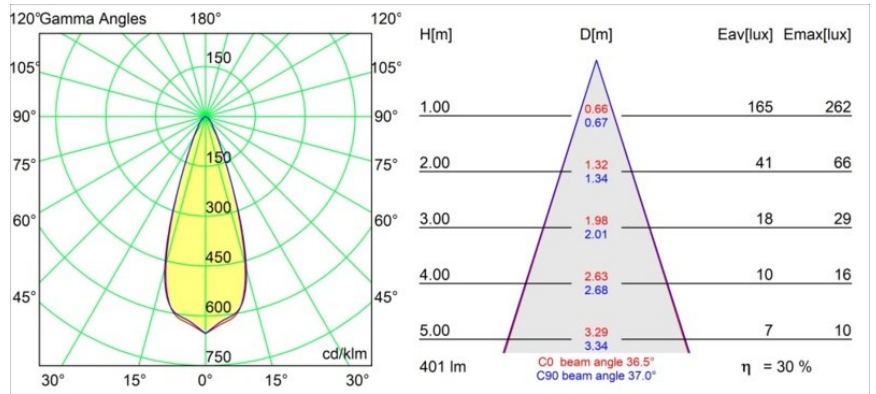

Light distribution & beam diagram