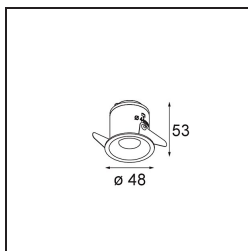

Smart Cake Recessed 48 lx IP55 LED 1800-3000K WD Medium DE White Structure

Caractéristiques

Matériaux	12871309
Type de Source Lumineuse	LED
Type de LED	BRIDGELUX WARMDIM 4W
Technologie LED	LED COB
CRI	Min. 95
Température de Couleur	1800-3000K (Warm Dim)
Durée de Vie	L90B10 à 50 000 heures
Ampoule incluse	Oui
Nombre de Sources Lumineuses	1
Code de flux CIE	92 99 100 100 30
Groupe ment (SDCM)	3
Direction de la Lumière	Bas
Optique	Réflecteur
Faisceau mesuré (°)	36,5
Tension d'Entrée	Driver à Courant Constant Requis
Classe Électrique	III
Indice de protection IP	55
Essai au fil incandescent (°C)	960
Intérieur/extérieur	Intérieur
Application	Plafond, Mur
Montage	Encastré
Taille de découpe (mm)	ø44
Profondeur de montage (mm)	60,0
Ajustabilité	Not Applicable
Distance avec l'Objet Éclairé (m)	0,1
Couleur Principale & Finition Principale	Blanc, Structure
Poids brut (g)	138,0
Courant du driver (mA)	250
Min. forward voltage (Vf)	15,5
Max. forward voltage (Vf)	18,5
Connected load (W)	4,0
Flux lumineux par lampe (lm)	121
Efficacité (lm/W)	30