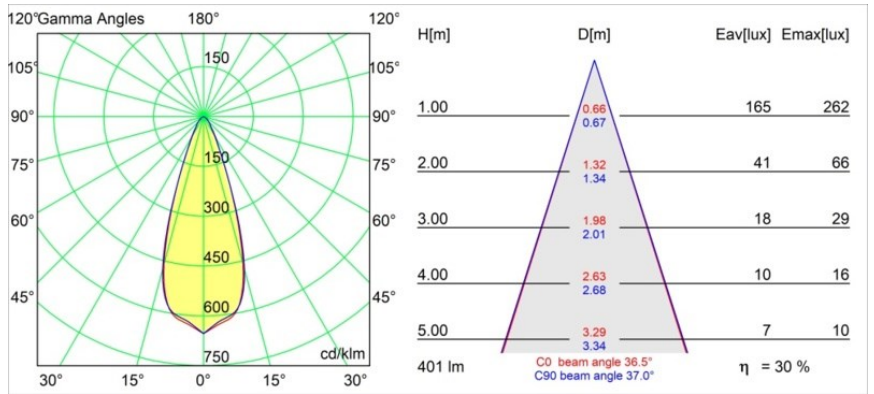

Distribution de Lumière & Schéma de Faisceau