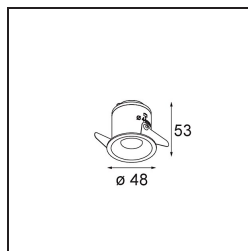

Specificaties

Materiaal	12871246
Type Lichtbron	LED
LED type	NICHIA
LED technologie	Led hoog vermogen
CRI	Min. 90
Kleurtemperatuur	4000K
Levensduur	L80B20 bij 50.000 Uur
Lamp inbegrepen	Ja
Aantal Lichtbronnen	1
Binning (SDCM)	3
Lichtrichting	Omlaag
Optisch	Collimator
Gemeten gradenbundel (°)	22,9
Ingangsspanning	Aandrijving Gelijkstroom Vereist
Elektriciteitsklasse	III
IP-klasse	55
Gloeidraadtest (°C)	960
Binnen/Buiten	Binnen
Toepassing	Plafond, Wand
Montage	Inbouw
Inbouwopening (mm)	ø44
Montagediepte (mm)	60,0
Verstelbaarheid	Not Applicable
Afstand tot Verlicht Voorwerp (m)	0,1
Primaire Kleur & Primaire Afwerking	Goud, Mat
Brutogewicht (g)	141,0
Stroom driver (mA)	350 500
Min. forward voltage (Vf)	2,5 2,5
Max. forward voltage (Vf)	3,0 3,0
Connected load (W)	1,0 1,5
Lumenoutput per lampunit (lm)	73 102
Efficiëntie (lm/W)	73 68
UGR	5 6