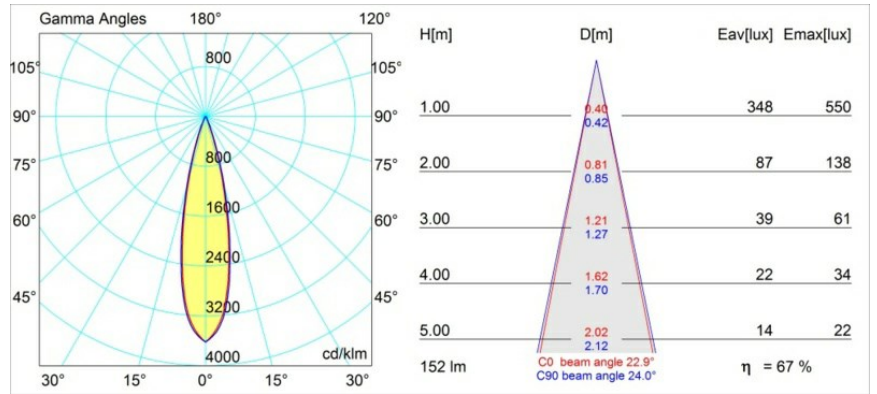

### Specificaties

Materiaal	12871246
Type Lichtbron	LED
LED type	NICHIA
LED technologie	Led hoog vermogen
CRI	Min. 90
Kleurtemperatuur	4000K
Levensduur	L80B20 bij 50.000 Uur
Lamp inbegrepen	Ja
Aantal Lichtbronnen	1
Binning (SDCM)	3
Lichtrichting	Omlaag
Optisch	Collimator
Gemeten gradenbundel (°)	22,9
Ingangsspanning	Aandrijving Gelijkstroom Vereist
Elektriciteitsklasse	III
IP-klasse	55
Gloedraadtest (°C)	960
Binnen/Buiten	Binnen
Toepassing	Plafond, Wand
Montage	Inbouw
Inbouwopening (mm)	Ø44
Montagediepte (mm)	60,0
Verstelbaarheid	Not Applicable
Afstand tot Verlicht Voorwerp (m)	0,1
Primaire Kleur & Primaire Afwerking	Goud, Mat
Brutogewicht (g)	141,0
Stroom driver (mA)	350      500
Min. forward voltage (Vf)	2,5      2,5
Max. forward voltage (Vf)	3,0      3,0
Connected load (W)	1,0      1,5
Lumenoutput per lampunit (lm)	73      102
Efficiëntie (lm/W)	73      68
UGR	5      6

**TM30 & CRI Diagrammen**

**Lichtspreading & Stralingsdiagram**

Diagrammen