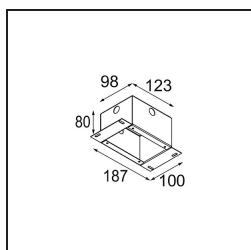

- **10889530** Installation Housing 123x100x80

■ Kies een vereist accessoire