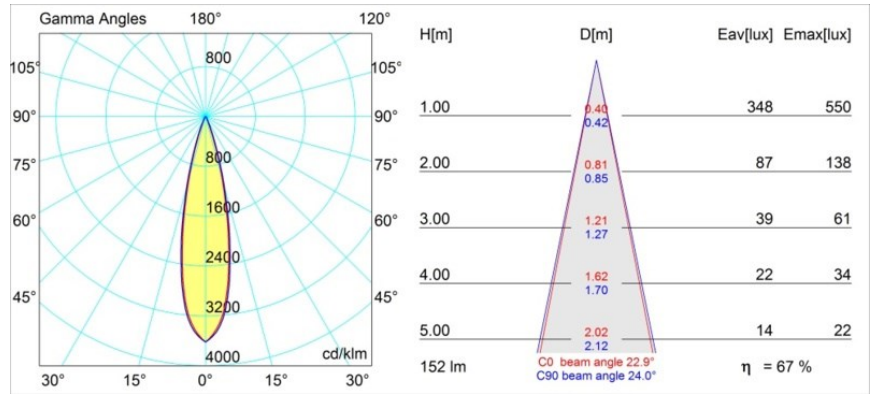

#### Specificaties

Materiaal	12871246
Type Lichtbron	LED
LED type	NICHIA
LED technologie	Led hoog vermogen
CRI	Min. 90
Kleurtemperatuur	4000K
Levensduur	L80B20 bij 50.000 Uur
Lamp inbegrepen	Ja
Aantal Lichtbronnen	1
Binning (SDCM)	3
Lichtrichting	Omlaag
Optisch	Collimator
Gemeten gradenbundel (°)	22,9
Ingangsspanning	Aandrijving Gelijkstroom Vereist
Elektriciteitsklasse	III
IP-klasse	55
Gloeidraadtest (°C)	960
Binnen/Buiten	Binnen
Toepassing	Plafond, Wand
Montage	Inbouw
Inbouwopening (mm)	ø44
Montagediepte (mm)	60,0
Verstelbaarheid	Not Applicable
Afstand tot Verlicht Voorwerp (m)	0,1
Primaire Kleur & Primaire Afwerking	Goud, Mat
Brutogewicht (g)	141,0
Stroom driver (mA)	350      500
Min. forward voltage (Vf)	2,5      2,5
Max. forward voltage (Vf)	3,0      3,0
Connected load (W)	1,0      1,5
Lumenoutput per lampunit (lm)	73      102
Efficiëntie (lm/W)	73      68
UGR	5      6

**TM30 & CRI Diagrammen**

**Lichtspreiding & Stralingsdiagram**

Diagrammen