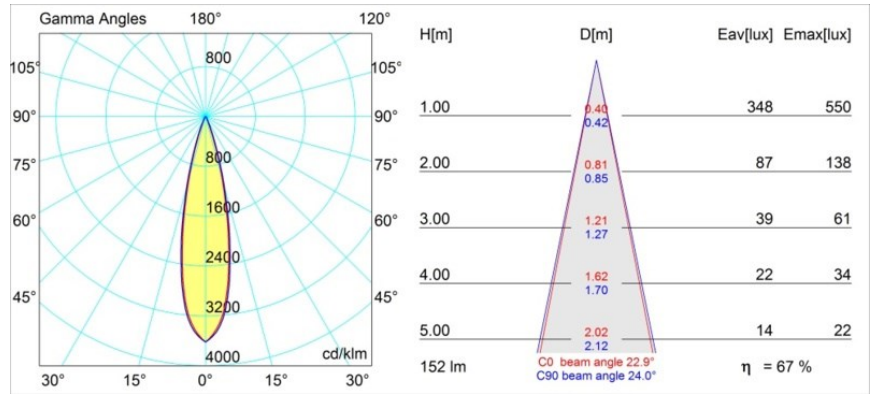

Lichtspreiding & Stralingsdiagram