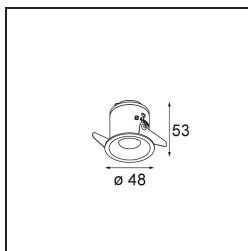

#### Specificaties

Materiaal	12871246
Type Lichtbron	LED
LED type	NICHIA
LED technologie	Led hoog vermogen
CRI	Min. 90
Kleurtemperatuur	4000K
Levensduur	L80B20 bij 50.000 Uur
Lamp inbegrepen	Ja
Aantal Lichtbronnen	1
Binning (SDCM)	3
Lichtrichting	Omlaag
Optisch	Collimator
Gemeten gradenbundel (°)	22,9
Ingangsspanning	Aandrijving Gelijkstroom Vereist
Elektriciteitsklasse	III
IP-klasse	55
Gloeidraadtest (°C)	960
Binnen/Buiten	Binnen
Toepassing	Plafond, Wand
Montage	Inbouw
Inbouwopening (mm)	ø44
Montagediepte (mm)	60,0
Verstelbaarheid	Not Applicable
Afstand tot Verlicht Voorwerp (m)	0,1
Primaire Kleur & Primaire Afwerking	Goud, Mat
Brutogewicht (g)	141,0
Stroom driver (mA)	350      500
Min. forward voltage (Vf)	2,5      2,5
Max. forward voltage (Vf)	3,0      3,0
Connected load (W)	1,0      1,5
Lumenoutput per lampunit (lm)	73      102
Efficiëntie (lm/W)	73      68
UGR	5      6