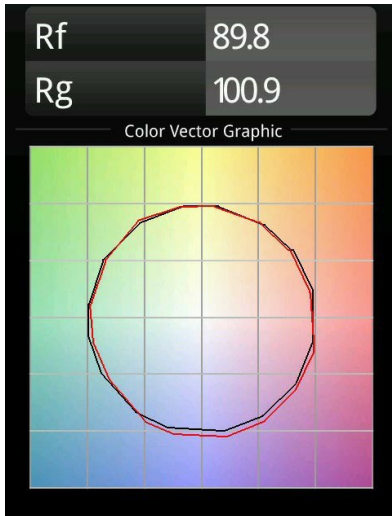

TM30 & CRI Diagrammen