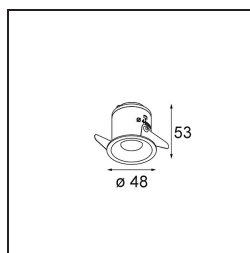

### Specificaties

Materiaal	12871246
Type Lichtbron	LED
LED type	NICHIA
LED technologie	Led hoog vermogen
CRI	Min. 90
Kleurtemperatuur	4000K
Levensduur	L80B20 bij 50.000 Uur
Lamp inbegrepen	Ja
Aantal Lichtbronnen	1
Binning (SDCM)	3
Lichtrichting	Omlaag
Optisch	Collimator
Gemeten gradenbundel (°)	22,9
Ingangsspanning	Aandrijving Gelijkstroom Vereist
Elektriciteitsklasse	III
IP-klasse	55
Gloedraadtest (°C)	960
Binnen/Buiten	Binnen
Toepassing	Plafond, Wand
Montage	Inbouw
Inbouwopening (mm)	Ø44
Montagediepte (mm)	60,0
Verstelbaarheid	Not Applicable
Afstand tot Verlicht Voorwerp (m)	0,1
Primaire Kleur & Primaire Afwerking	Goud, Mat
Brutogewicht (g)	141,0
Stroom driver (mA)	350      500
Min. forward voltage (Vf)	2,5      2,5
Max. forward voltage (Vf)	3,0      3,0
Connected load (W)	1,0      1,5
Lumenoutput per lampunit (lm)	73      102
Efficiëntie (lm/W)	73      68
UGR	5      6