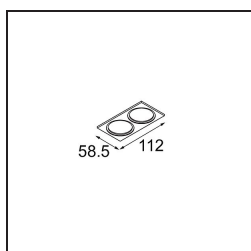

- **13350109** Mask Smart 48 2x White Structure
- **13350132** Mask Smart 48 2x Black Structure
- **13350146** Mask Smart 48 2x Gold Matt