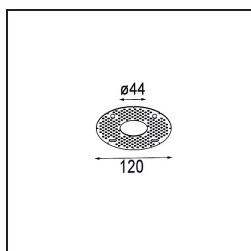

Installatie Accessoires

- **12293730** Plaster Kit 44 1x