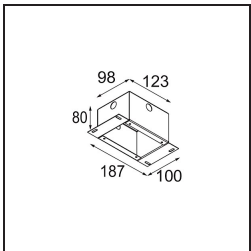

Specifications

Materiale	12871246
Tipo di Sorgente	LED
Tipologia LED	NICHIA
Tecnologie LED	LED alta potenza
CRI	Min. 90
Temperatura di colore della luce	4000K
Vita utile	L80B20 @50.000 ore
Lampadina inclusa	Sì
Numero di fonte luminosa	1
Binning (SDCM)	3
Direzione della luce	Diretta
Ottiche	Collimatore
Fascio misurato (°)	22,9
Volt in ingresso	Necessario driver a corrente costante
Classificazione elettrica	III
Grado IP	55
Test filo a caldo (°C)	960
Interno/Esterno	Interno
Applicazione	Soffitto, Parete
Montaggio	Incassato
Foro d'incasso (mm)	44
Profondità di montaggio (mm)	60,0
Orientabilità	Not Applicable
Distanza dall'oggetto illuminato (m)	0,1
Colore primario & Finitura primaria	Oro, Opaca
Peso lordo (g)	141,0
Corrente di azionamento (mA)	350 500
Min. forward voltage (Vf)	2,5 2,5
Max. forward voltage (Vf)	3,0 3,0
Connected load (W)	1,0 1,5
Flusso luminoso per lampade (lm)	73 102
Efficienza (lm/W)	73 68
Livello abbagliamento	5 6

- 10889530** Installation Housing 123x100x80

Choose a required accessory