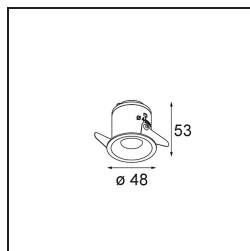

Specifications

Materiale	12871246
Tipo di Sorgente	LED
Tipologia LED	NICHIA
Tecnologie LED	LED alta potenza
CRI	Min. 90
Temperatura di colore della luce	4000K
Vita utile	L80B20 @50.000 ore
Lampadina inclusa	Sì
Numero di fonte luminosa	1
Binning (SDCM)	3
Direzione della luce	Diretta
Ottiche	Collimatore
Fascio misurato (°)	22,9
Volt in ingresso	Necessario driver a corrente costante
Classificazione elettrica	III
Grado IP	55
Test filo a caldo (°C)	960
Interno/Esterno	Interno
Applicazione	Soffitto, Parete
Montaggio	Incassato
Foro d'incasso (mm)	44
Profondità di montaggio (mm)	60,0
Orientabilità	Not Applicable
Distanza dall'oggetto illuminato (m)	0,1
Colore primario & Finitura primaria	Oro, Opaca
Peso lordo (g)	141,0
Corrente di azionamento (mA)	350 500
Min. forward voltage (Vf)	2,5 2,5
Max. forward voltage (Vf)	3,0 3,0
Connected load (W)	1,0 1,5
Flusso luminoso per lampade (lm)	73 102
Efficienza (lm/W)	73 68
Livello abbagliamento	5 6