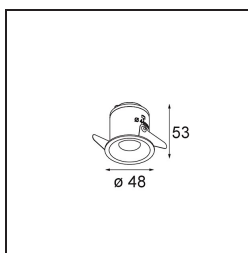

Specifications

Materiale	12871246
Tipo di Sorgente	LED
Tipologia LED	NICHIA
Tecnologie LED	LED alta potenza
CRI	Min. 90
Temperatura di colore della luce	4000K
Vita utile	L80B20 @50.000 ore
Lampadina inclusa	Sì
Numero di fonte luminosa	1
Binning (SDCM)	3
Direzione della luce	Diretta
Ottiche	Collimatore
Fascio misurato (°)	22,9
Volt in ingresso	Necessario driver a corrente costante
Classificazione elettrica	III
Grado IP	55
Test filo a caldo (°C)	960
Interno/Esterno	Interno
Applicazione	Soffitto, Parete
Montaggio	Incassato
Foro d'incasso (mm)	44
Profondità di montaggio (mm)	60,0
Orientabilità	Not Applicable
Distanza dall'oggetto illuminato (m)	0,1
Colore primario & Finitura primaria	Oro, Opaca
Peso lordo (g)	141,0
Corrente di azionamento (mA)	350 500
Min. forward voltage (Vf)	2,5 2,5
Max. forward voltage (Vf)	3,0 3,0
Connected load (W)	1,0 1,5
Flusso luminoso per lampade (lm)	73 102
Efficienza (lm/W)	73 68
Livello abbagliamento	5 6