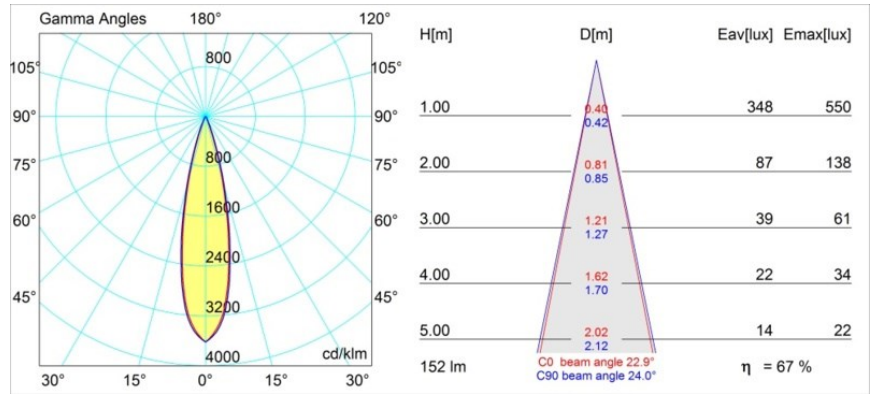

Light distribution & beam diagram