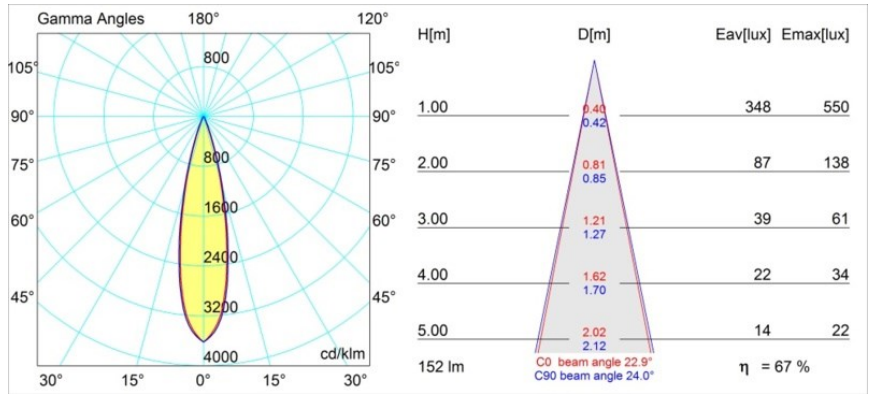

Distribution de Lumière & Schéma de Faisceau