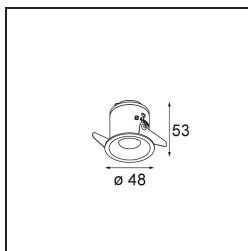

Caractéristiques

Matériaux	12871246
Type de Source Lumineuse	LED
Type de LED	NICHIA
Technologie LED	LED de haute puissance
CRI	Min. 90
Température de Couleur	4000K
Durée de Vie	L80B20 à 50 000 heures
Ampoule incluse	Oui
Nombre de Sources Lumineuses	1
Groupement (SDCM)	3
Direction de la Lumière	Bas
Optique	Collimateur
Faisceau mesuré (°)	22,9
Tension d'Entrée	Driver à Courant Constant Requis
Classe Électrique	III
Indice de protection IP	55
Essai au fil incandescent (°C)	960
Intérieur/extérieur	Intérieur
Application	Plafond, Mur
Montage	Encastré
Taille de découpe (mm)	44
Profondeur de montage (mm)	60,0
Ajustabilité	Not Applicable
Distance avec l'Objet Éclairé (m)	0,1
Couleur Principale & Finition Principale	Or, Mat
Poids brut (g)	141,0
Courant du driver (mA)	350 500
Min. forward voltage (Vf)	2,5 2,5
Max. forward voltage (Vf)	3,0 3,0
Connected load (W)	1,0 1,5
Flux lumineux par lampe (lm)	73 102
Efficacité (lm/W)	73 68
UGR	5 6