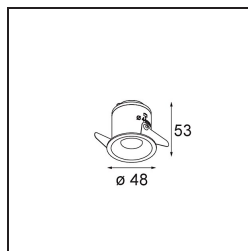

Caractéristiques

Matériaux	12871246
Type de Source Lumineuse	LED
Type de LED	NICHIA
Technologie LED	LED de haute puissance
CRI	Min. 90
Température de Couleur	4000K
Durée de Vie	L80B20 à 50 000 heures
Ampoule incluse	Oui
Nombre de Sources Lumineuses	1
Groupement (SDCM)	3
Direction de la Lumière	Bas
Optique	Collimateur
Faisceau mesuré (°)	22,9
Tension d'Entrée	Driver à Courant Constant Requis
Classe Électrique	III
Indice de protection IP	55
Essai au fil incandescent (°C)	960
Intérieur/extérieur	Intérieur
Application	Plafond, Mur
Montage	Encastré
Taille de découpe (mm)	44
Profondeur de montage (mm)	60,0
Ajustabilité	Not Applicable
Distance avec l'Objet Éclairé (m)	0,1
Couleur Principale & Finition Principale	Or, Mat
Poids brut (g)	141,0
Courant du driver (mA)	350 500
Min. forward voltage (Vf)	2,5 2,5
Max. forward voltage (Vf)	3,0 3,0
Connected load (W)	1,0 1,5
Flux lumineux par lampe (lm)	73 102
Efficacité (lm/W)	73 68
UGR	5 6