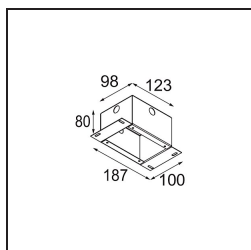

- **10889530** Installation Housing 123x100x80

Choose a required accessory