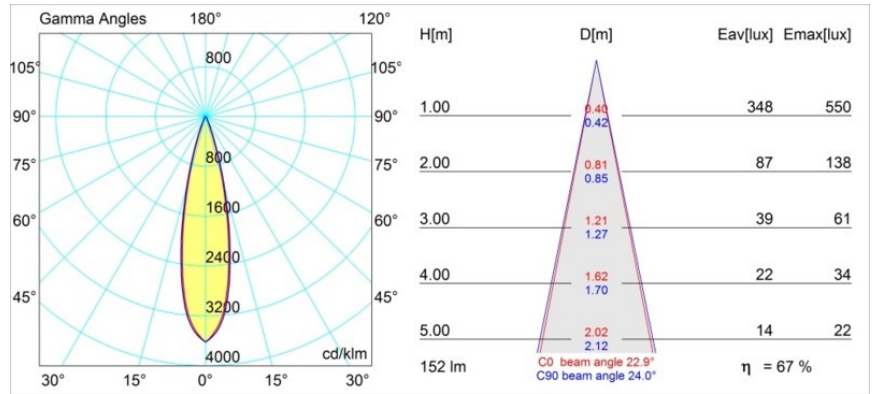

---

Índice de deslumbramiento	5	6
------------------------------	---	---

---

**TM30 & CRI diagram**

**Light distribution & beam diagram**

Diagrams

**Accesorios Decorativo**

- 13350009** Mask Smart 48 1x White Structure
- 13350032** Mask Smart 48 1x Black Structure
- 13350046** Mask Smart 48 1x Gold Matt