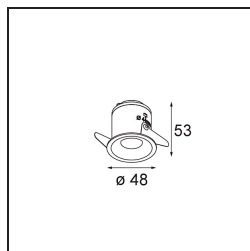

Date
Customer
Project
Type

Smart Cake Recessed 48 1x IP55 LED 4000K Medium DE Gold Matt

Specifications

Material	12871246
Tipo de fuente de luz	LED
Tipo de LED	NICHIA
Tecnología LED	LED de alta potencia
CRI	Min. 90
Temperatura del color	4000K
Vida Útil	L80B20 @50.000 horas
Lámpara Incluida	Sí
Número de fuentes de luz	1
Binning (SDCM)	3
Dirección de la luz	Directo
Óptica	Colimador
Ángulo de Apertura medido (°)	22,9
Voltaje de entrada	Driver de corriente constante requerido
Clasificación eléctrica	III
Clasificación del IP	55
Clasificación de hilo incandescente (°C)	960
Interio/Exterior	Interior
Aplicación	Techo, Pared
Montaje	Empotrado
Tamaño de corte (mm)	ø44
Profundidad de montaje (mm)	60,0
Ajustabilidad	Not Applicable
Distancia al objeto iluminado (m)	0,1
Color principal & Acabado principal	Oro, Mate
Peso bruto (g)	141,0
Corriente de accionamiento (mA)	350 500
Min. forward voltage (Vf)	2,5 2,5
Max. forward voltage (Vf)	3,0 3,0
Connected load (W)	1,0 1,5
Flujo luminoso por lámpara (lm)	73 102
Eficacia (lm/W)	73 68