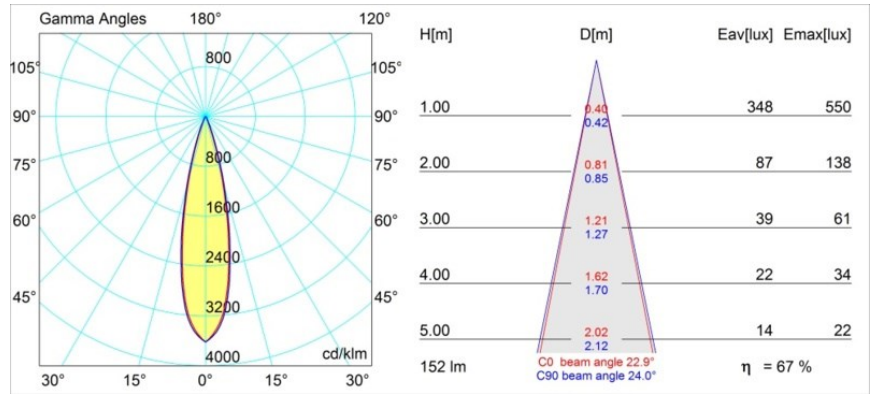

Lichtverteilung und Lichtverteilungskurve