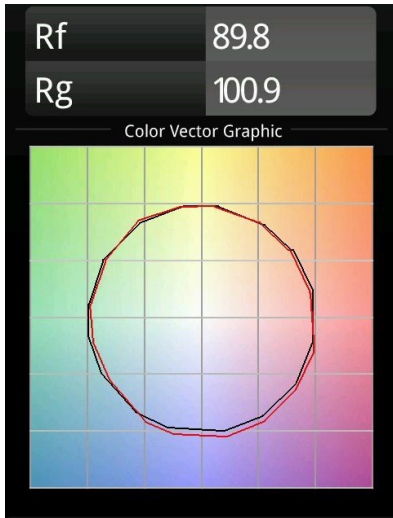

TM30 & CRI Diagrammen