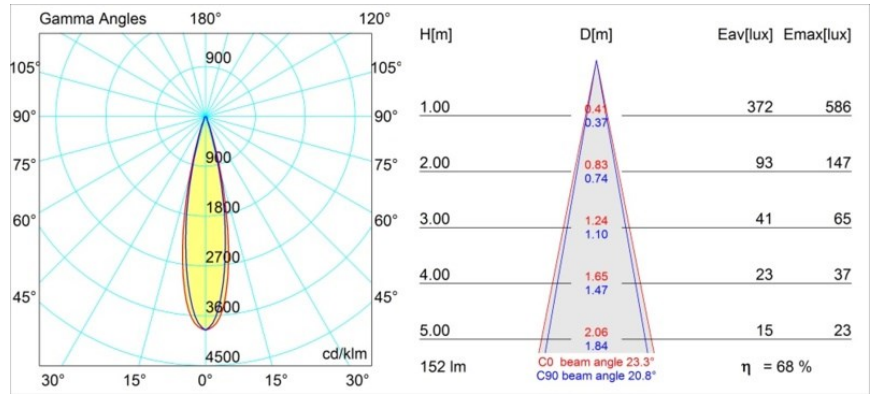

Lichtspreiding & Stralingsdiagram