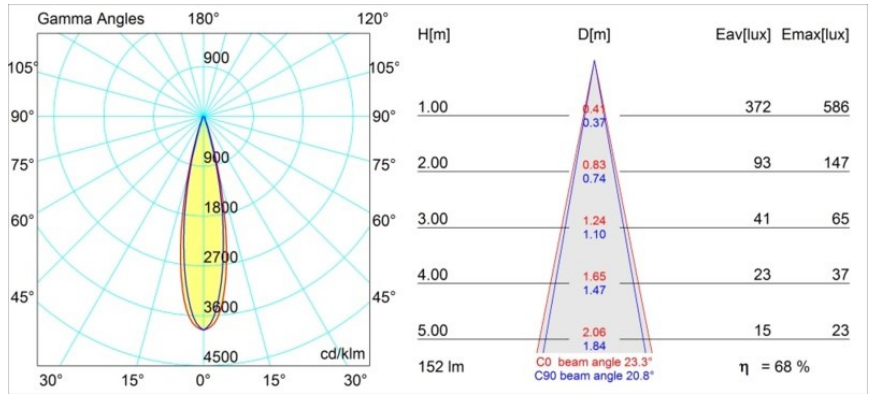

#### Specificaties

Materiaal	12871232
Type Lichtbron	LED
LED type	NICHIA
LED technologie	Led hoog vermogen
CRI	Min. 90
Kleurtemperatuur	4000K
Levensduur	L80B20 bij 50.000 Uur
Lamp inbegrepen	Ja
Aantal Lichtbronnen	1
Binning (SDCM)	3
Lichtrichting	Omlaag
Optisch	Collimator
Gemeten gradenbundel (°)	23,3
Ingangsspanning	Aandrijving Gelijkstroom Vereist
Elektriciteitsklasse	III
IP-klasse	55
Gloeidraadtest (°C)	960
Binnen/Buiten	Binnen
Toepassing	Plafond, Wand
Montage	Inbouw
Inbouwopening (mm)	ø44
Montagediepte (mm)	60,0
Verstelbaarheid	Not Applicable
Afstand tot Verlicht Voorwerp (m)	0,1
Primaire Kleur & Primaire Afwerking	Zwart, Structuur
Brutogewicht (g)	141,0
Stroom driver (mA)	350      500
Min. forward voltage (Vf)	2,5      2,5
Max. forward voltage (Vf)	3,0      3,0
Connected load (W)	1,0      1,5
Lumenoutput per lampunit (lm)	74      104
Efficiëntie (lm/W)	74      69
UGR	13      14

**TM30 & CRI Diagrammen**

**Lichtspreading & Stralingsdiagram**

Diagrammen