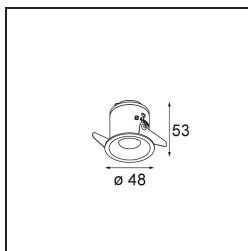

Specifications

Materiale	12871232
Tipo di Sorgente	LED
Tipologia LED	NICHIA
Tecnologie LED	LED alta potenza
CRI	Min. 90
Temperatura di colore della luce	4000K
Vita utile	L80B20 @50.000 ore
Lampadina inclusa	Sì
Numero di fonte luminosa	1
Binning (SDCM)	3
Direzione della luce	Diretta
Ottiche	Collimatore
Fascio misurato (°)	23,3
Volt in ingresso	Necessario driver a corrente costante
Classificazione elettrica	III
Grado IP	55
Test filo a caldo (°C)	960
Interno/Esterno	Interno
Applicazione	Soffitto, Parete
Montaggio	Incassato
Foro d'incasso (mm)	44
Profondità di montaggio (mm)	60,0
Orientabilità	Not Applicable
Distanza dall'oggetto illuminato (m)	0,1
Colore primario & Finitura primaria	Nero, Strutturata
Peso lordo (g)	141,0
Corrente di azionamento (mA)	350 500
Min. forward voltage (Vf)	2,5 2,5
Max. forward voltage (Vf)	3,0 3,0
Connected load (W)	1,0 1,5
Flusso luminoso per lampade (lm)	74 104
Efficienza (lm/W)	74 69
Livello abbagliamento	13 14