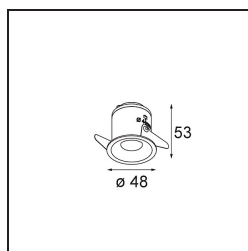

Specifications

Materiale	12871232
Tipo di Sorgente	LED
Tipologia LED	NICHIA
Tecnologie LED	LED alta potenza
CRI	Min. 90
Temperatura di colore della luce	4000K
Vita utile	L80B20 @50.000 ore
Lampadina inclusa	Sì
Numero di fonte luminosa	1
Binning (SDCM)	3
Direzione della luce	Diretta
Ottiche	Collimatore
Fascio misurato (°)	23,3
Volt in ingresso	Necessario driver a corrente costante
Classificazione elettrica	III
Grado IP	55
Test filo a caldo (°C)	960
Interno/Esterno	Interno
Applicazione	Soffitto, Parete
Montaggio	Incassato
Foro d'incasso (mm)	44
Profondità di montaggio (mm)	60,0
Orientabilità	Not Applicable
Distanza dall'oggetto illuminato (m)	0,1
Colore primario & Finitura primaria	Nero, Strutturata
Peso lordo (g)	141,0
Corrente di azionamento (mA)	350 500
Min. forward voltage (Vf)	2,5 2,5
Max. forward voltage (Vf)	3,0 3,0
Connected load (W)	1,0 1,5
Flusso luminoso per lampade (lm)	74 104
Efficienza (lm/W)	74 69
Livello abbagliamento	13 14