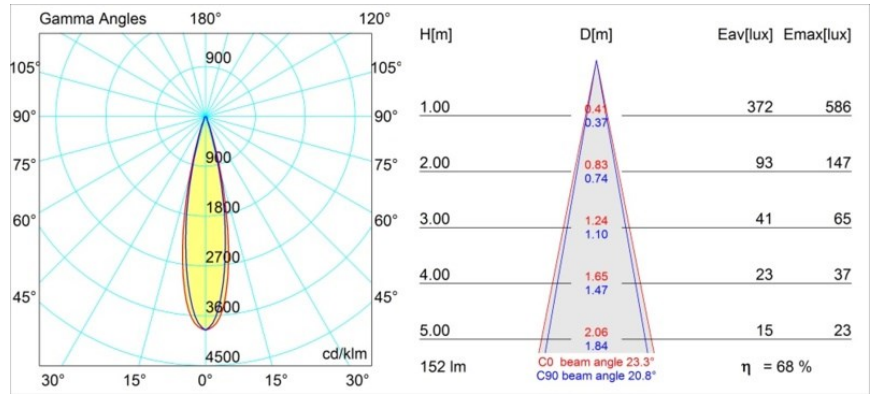

Light distribution & beam diagram