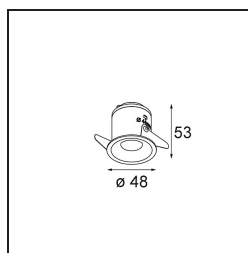

Specifications

Material	12871232
Tipo de fuente de luz	LED
Tipo de LED	NICHIA
Tecnología LED	LED de alta potencia
CRI	Min. 90
Temperatura del color	4000K
Vida Útil	L80B20 @50.000 horas
Lámpara Incluida	Sí
Número de fuentes de luz	1
Binning (SDCM)	3
Dirección de la luz	Directo
Óptica	Colimador
Ángulo de Apertura medido (°)	23,3
Voltaje de entrada	Driver de corriente constante requerido
Clasificación eléctrica	III
Clasificación del IP	55
Clasificación de hilo incandescente (°C)	960
Interio/Exterior	Interior
Aplicación	Techo, Pared
Montaje	Empotrado
Tamaño de corte (mm)	ø44
Profundidad de montaje (mm)	60,0
Ajustabilidad	Not Applicable
Distancia al objeto iluminado (m)	0,1
Color principal & Acabado principal	Negro, Estructura
Peso bruto (g)	141,0
Corriente de accionamiento (mA)	350 500
Min. forward voltage (Vf)	2,5 2,5
Max. forward voltage (Vf)	3,0 3,0
Connected load (W)	1,0 1,5
Flujo luminoso por lámpara (lm)	74 104
Eficacia (lm/W)	74 69