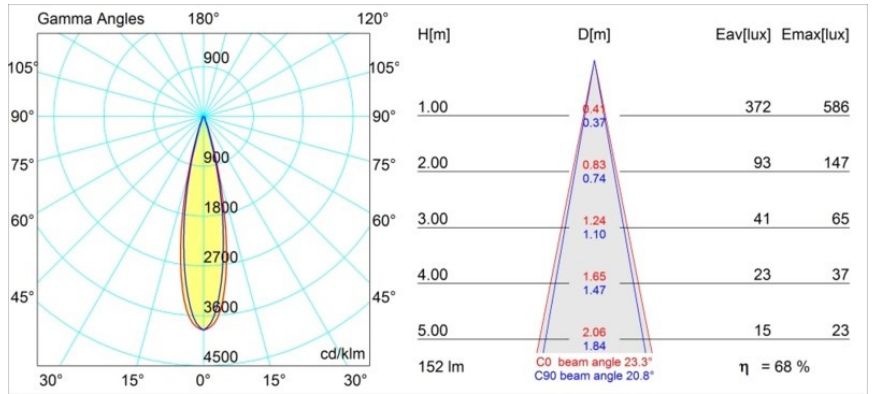

Light distribution & beam diagram