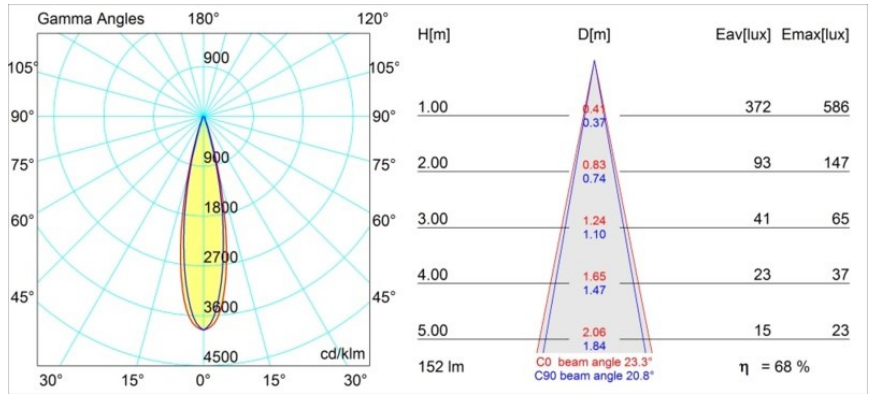

Lichtverteilung und Lichtverteilungskurve