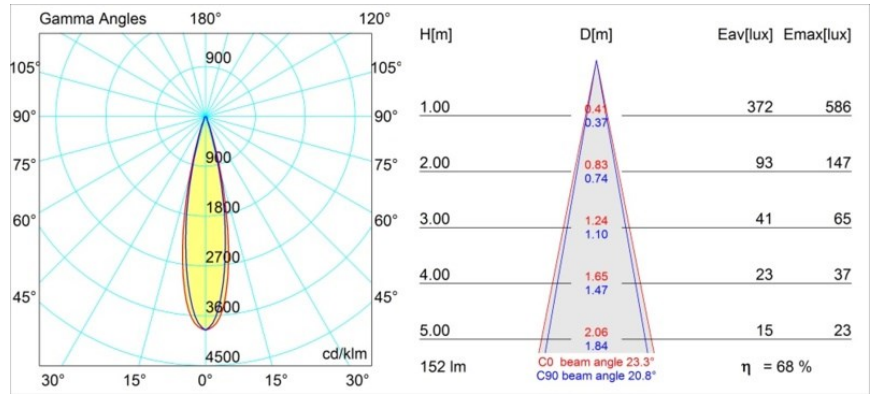

Lichtverteilung und Lichtverteilungskurve