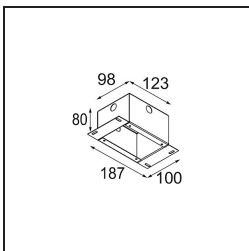

- **10889530** Installation Housing 123x100x80

Wählen Sie das benötigte Zubehör