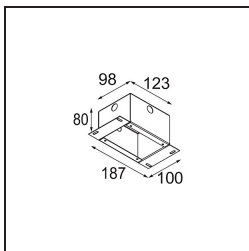

Datum
Klant
Project
Soort

Smart Cake Recessed 48 1x IP55 LED 4000K Medium DE White Structure

Specificaties

Materiaal	12871209
Type Lichtbron	LED
LED type	NICHIA
LED technologie	Led hoog vermogen
CRI	Min. 90
Kleurtemperatuur	4000K
Levensduur	L80B20 bij 50.000 Uur
Lamp inbegrepen	Ja
Aantal Lichtbronnen	1
Binning (SDCM)	3
Lichtrichting	Omlaag
Optisch	Collimator
Gemeten gradenbundel (°)	23,3
Ingangsspanning	Aandrijving Gelijkstroom Vereist
Elektriciteitsklasse	III
IP-klasse	55
Gloeidraadtest (°C)	960
Binnen/Buiten	Binnen
Toepassing	Plafond, Wand
Montage	Inbouw
Inbouwopening (mm)	ø44
Montagediepte (mm)	60,0
Verstelbaarheid	Not Applicable
Afstand tot Verlicht Voorwerp (m)	0,1
Primaire Kleur & Primaire Afwerking	Wit, Structuur
Brutogewicht (g)	141,0
Stroom driver (mA)	350 500
Min. forward voltage (Vf)	2,5 2,5
Max. forward voltage (Vf)	3,0 3,0
Connected load (W)	1,0 1,5
Lumenoutput per lampunit (lm)	78 110
Efficiëntie (lm/W)	78 73
UGR	13 14

- 10889530** Installation Housing 123x100x80

■ Kies een vereist accessoire