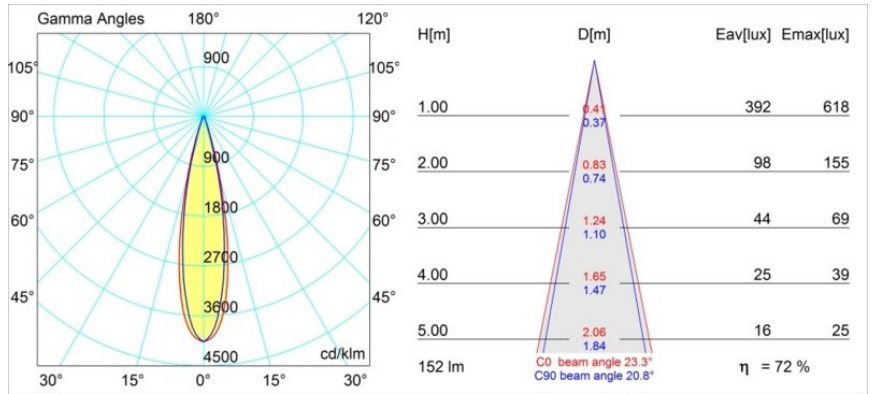

Lichtspreiding & Stralingsdiagram