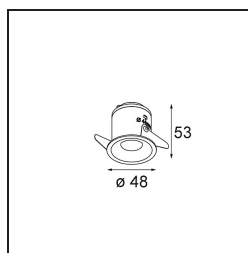

Specifications

Materiale	12871209
Tipo di Sorgente	LED
Tipologia LED	NICHIA
Tecnologie LED	LED alta potenza
CRI	Min. 90
Temperatura di colore della luce	4000K
Vita utile	L80B20 @50.000 ore
Lampadina inclusa	Sì
Numero di fonte luminosa	1
Binning (SDCM)	3
Direzione della luce	Diretta
Ottiche	Collimatore
Fascio misurato (°)	23,3
Volt in ingresso	Necessario driver a corrente costante
Classificazione elettrica	III
Grado IP	55
Test filo a caldo (°C)	960
Interno/Esterno	Interno
Applicazione	Soffitto, Parete
Montaggio	Incassato
Foro d'incasso (mm)	44
Profondità di montaggio (mm)	60,0
Orientabilità	Not Applicable
Distanza dall'oggetto illuminato (m)	0,1
Colore primario & Finitura primaria	Bianco, Strutturata
Peso lordo (g)	141,0
Corrente di azionamento (mA)	350 500
Min. forward voltage (Vf)	2,5 2,5
Max. forward voltage (Vf)	3,0 3,0
Connected load (W)	1,0 1,5
Flusso luminoso per lampade (lm)	78 110
Efficienza (lm/W)	78 73
Livello abbagliamento	13 14