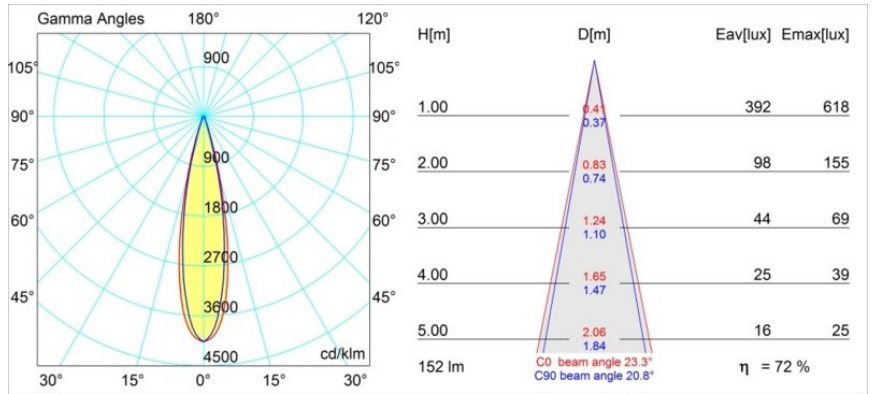

Light distribution & beam diagram