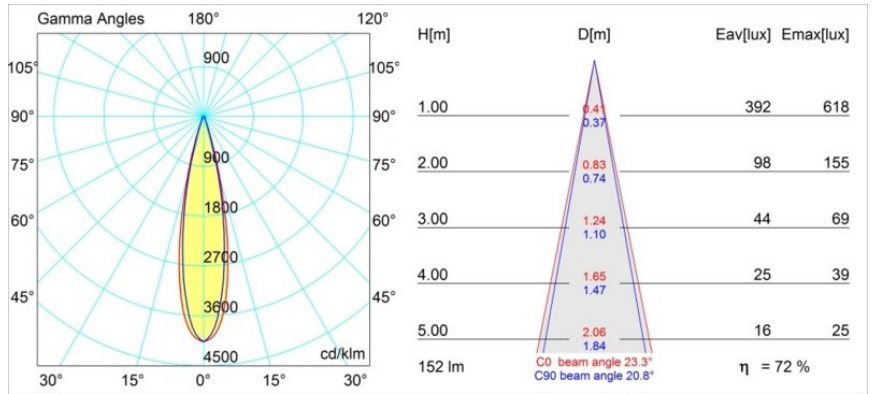

#### Specifications

Materiale	12871209
Tipo di Sorgente	LED
Tipologia LED	NICHIA
Tecnologie LED	LED alta potenza
CRI	Min. 90
Temperatura di colore della luce	4000K
Vita utile	L80B20 @50.000 ore
Lampadina inclusa	Sì
Numero di fonte luminosa	1
Binning (SDCM)	3
Direzione della luce	Diretta
Ottiche	Collimatore
Fascio misurato (°)	23,3
Volt in ingresso	Necessario driver a corrente costante
Classificazione elettrica	III
Grado IP	55
Test filo a caldo (°C)	960
Interno/Esterno	Interno
Applicazione	Soffitto, Parete
Montaggio	Incassato
Foro d'incasso (mm)	44
Profondità di montaggio (mm)	60,0
Orientabilità	Not Applicable
Distanza dall'oggetto illuminato (m)	0,1
Colore primario & Finitura primaria	Bianco, Strutturata
Peso lordo (g)	141,0
Corrente di azionamento (mA)	350      500
Min. forward voltage (Vf)	2,5      2,5
Max. forward voltage (Vf)	3,0      3,0
Connected load (W)	1,0      1,5
Flusso luminoso per lampade (lm)	78      110
Efficienza (lm/W)	78      73
Livello abbagliamento	13      14

**TM30 & CRI diagram**

**Light distribution & beam diagram**