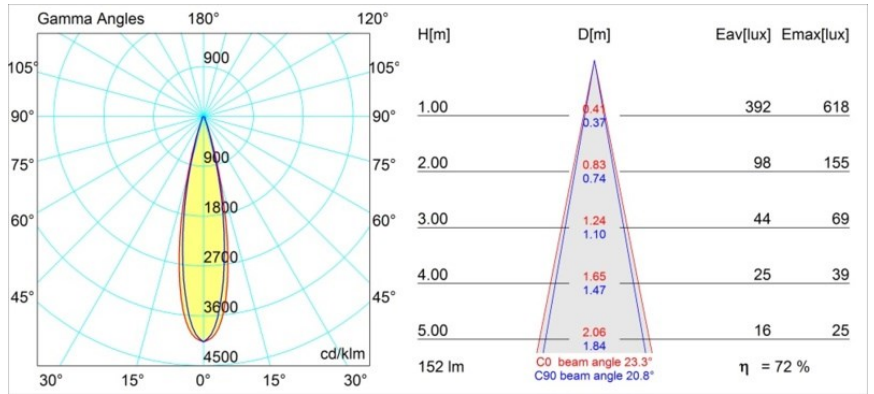

---

Índice de deslumbramiento	13	14
------------------------------	----	----

---

**TM30 & CRI diagram**

**Light distribution & beam diagram**

**Accesorios Decorativo**

- 13350009** Mask Smart 48 1x White Structure
- 13350032** Mask Smart 48 1x Black Structure
- 13350046** Mask Smart 48 1x Gold Matt