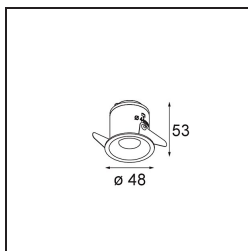

Date
Customer
Project
Type

*Smart Cake Recessed 48 1x IP55 LED 4000K Medium DE White Structure*

**Specifications**

Material	12871209
Tipo de fuente de luz	LED
Tipo de LED	NICHIA
Tecnología LED	LED de alta potencia
CRI	Min. 90
Temperatura del color	4000K
Vida Útil	L80B20 @50.000 horas
Lámpara Incluida	Sí
Número de fuentes de luz	1
Binning (SDCM)	3
Dirección de la luz	Directo
Óptica	Colimador
Ángulo de Apertura medido (°)	23,3
Voltaje de entrada	Driver de corriente constante requerido
Clasificación eléctrica	III
Clasificación del IP	55
Clasificación de hilo incandescente (°C)	960
Interio/Exterior	Interior
Aplicación	Techo, Pared
Montaje	Empotrado
Tamaño de corte (mm)	ø44
Profundidad de montaje (mm)	60,0
Ajustabilidad	Not Applicable
Distancia al objeto iluminado (m)	0,1
Color principal & Acabado principal	Blanco, Estructura
Peso bruto (g)	141,0
Corriente de accionamiento (mA)	350      500
Min. forward voltage (Vf)	2,5      2,5
Max. forward voltage (Vf)	3,0      3,0
Connected load (W)	1,0      1,5
Flujo luminoso por lámpara (lm)	78      110
Eficacia (lm/W)	78      73