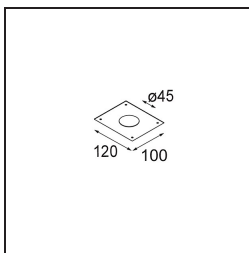

1. **12290730** Plaster Kit 100x120-45 1x