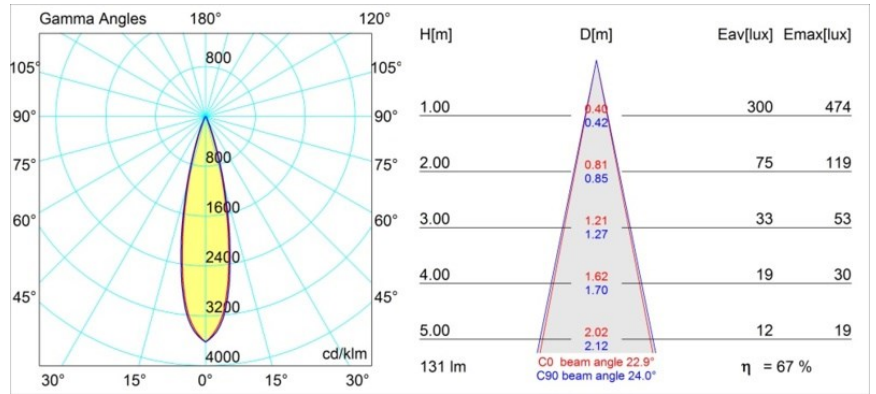

Lichtspreiding & Stralingsdiagram