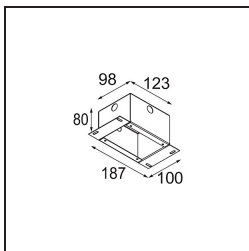

1. **10889530** Installation Housing 123x100x80

■ Kies een vereist accessoire