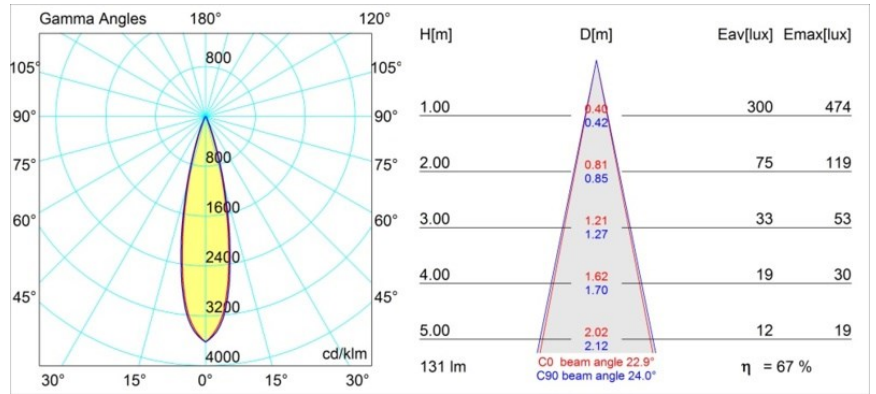

Distribution de Lumière & Schéma de Faisceau