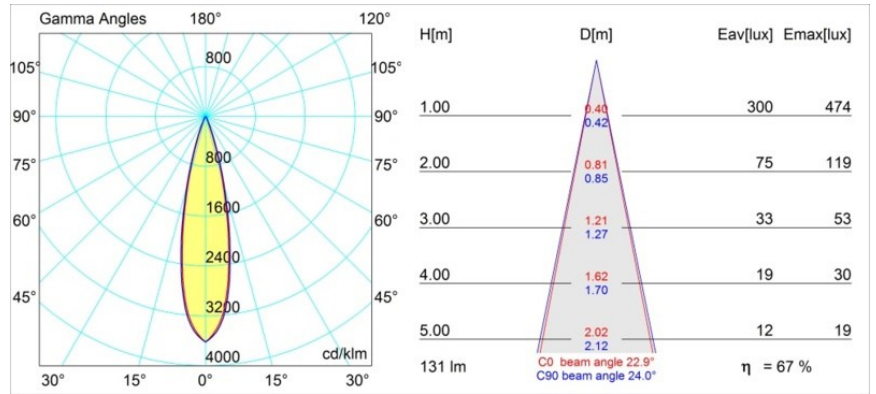

Light distribution & beam diagram