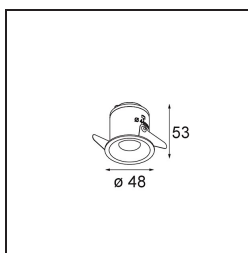

Specifications

Material	12871146
Tipo de fuente de luz	LED
Tipo de LED	NICHIA GEN2
Tecnología LED	LED de alta potencia
CRI	Min. 90
Temperatura del color	2700K
Vida Útil	L80B20 @50.000 horas
Lámpara Incluida	Sí
Número de fuentes de luz	1
Binning (SDCM)	3
Dirección de la luz	Directo
Óptica	Colimador
Ángulo de Apertura medido (°)	22,9
Voltaje de entrada	Driver de corriente constante requerido
Clasificación eléctrica	III
Clasificación del IP	55
Clasificación de hilo incandescente (°C)	960
Interio/Exterior	Interior
Aplicación	Techo, Pared
Montaje	Empotrado
Tamaño de corte (mm)	ø44
Profundidad de montaje (mm)	60,0
Ajustabilidad	Not Applicable
Distancia al objeto iluminado (m)	0,1
Color principal & Acabado principal	Oro, Mate
Peso bruto (g)	141,0
Corriente de accionamiento (mA)	350 500
Min. forward voltage (Vf)	2,7 2,7
Max. forward voltage (Vf)	3,3 3,3
Connected load (W)	1,0 1,45
Flujo luminoso por lámpara (lm)	63 88
Eficacia (lm/W)	63 59