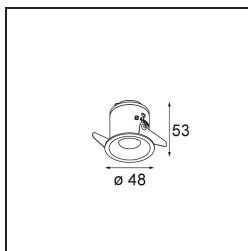

Specifications

Material	12871146
Tipo de fuente de luz	LED
Tipo de LED	NICHIA GEN2
Tecnología LED	LED de alta potencia
CRI	Min. 90
Temperatura del color	2700K
Vida Útil	L80B20 @50.000 horas
Lámpara Incluida	Sí
Número de fuentes de luz	1
Binning (SDCM)	3
Dirección de la luz	Directo
Óptica	Colimador
Ángulo de Apertura medido (°)	22,9
Voltaje de entrada	Driver de corriente constante requerido
Clasificación eléctrica	III
Clasificación del IP	55
Clasificación de hilo incandescente (°C)	960
Interio/Exterior	Interior
Aplicación	Techo, Pared
Montaje	Empotrado
Tamaño de corte (mm)	ø44
Profundidad de montaje (mm)	60,0
Ajustabilidad	Not Applicable
Distancia al objeto iluminado (m)	0,1
Color principal & Acabado principal	Oro, Mate
Peso bruto (g)	141,0
Corriente de accionamiento (mA)	350 500
Min. forward voltage (Vf)	2.7 2.7
Max. forward voltage (Vf)	3.3 3.3
Connected load (W)	1.0 1.45
Flujo luminoso por lámpara (lm)	63 88
Eficacia (lm/W)	63 59