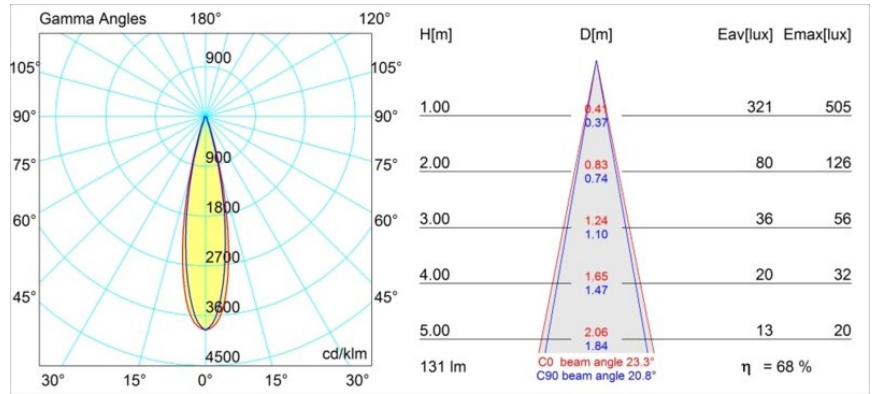

Lichtspreiding & Stralingsdiagram