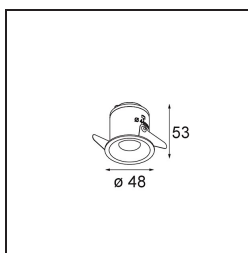

#### Specifications

Materiale	12871132
Tipo di Sorgente	LED
Tipologia LED	NICHIA GEN2
Tecnologie LED	LED alta potenza
CRI	Min. 90
Temperatura di colore della luce	2700K
Vita utile	L80B20 @50.000 ore
Lampadina inclusa	Sì
Numero di fonte luminosa	1
Binning (SDCM)	3
Direzione della luce	Diretta
Ottiche	Collimatore
Fascio misurato (°)	23,3
Volt in ingresso	Necessario driver a corrente costante
Classificazione elettrica	III
Grado IP	55
Test filo a caldo (°C)	960
Interno/Esterno	Interno
Applicazione	Soffitto, Parete
Montaggio	Incassato
Foro d'incasso (mm)	Ø44
Profondità di montaggio (mm)	60,0
Orientabilità	Not Applicable
Distanza dall'oggetto illuminato (m)	0,1
Colore primario & Finitura primaria	Nero, Strutturata
Peso lordo (g)	141,0
Corrente di azionamento (mA)	350      500
Min. forward voltage (Vf)	2,7      2,7
Max. forward voltage (Vf)	3,3      3,3
Connected load (W)	1,0      1,45
Flusso luminoso per lampade (lm)	64      90
Efficienza (lm/W)	64      60
Livello abbagliamento	12      13