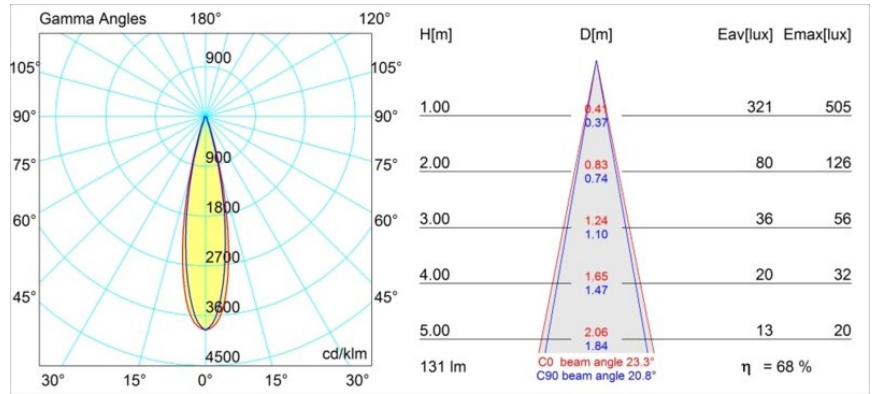

Light distribution & beam diagram