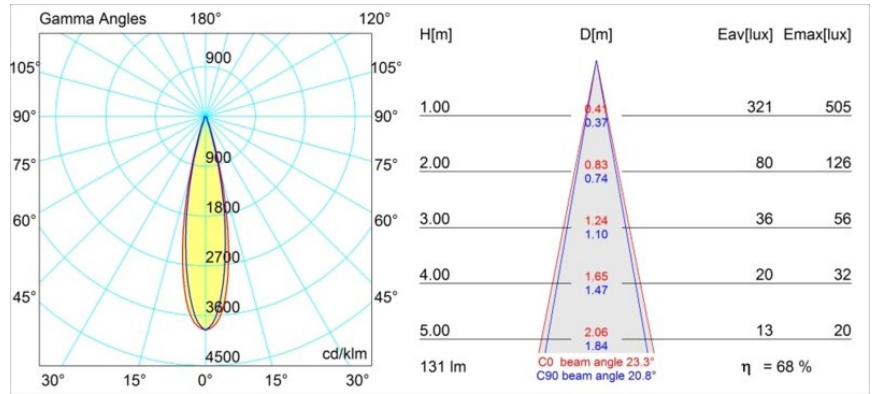

Distribution de Lumière & Schéma de Faisceau