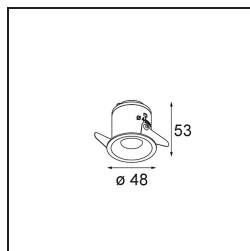

Specifications

Material	12871132
Tipo de fuente de luz	LED
Tipo de LED	NICHIA GEN2
Tecnología LED	LED de alta potencia
CRI	Min. 90
Temperatura del color	2700K
Vida Útil	L80B20 @50.000 horas
Lámpara Incluida	Sí
Número de fuentes de luz	1
Binning (SDCM)	3
Dirección de la luz	Directo
Óptica	Colimador
Ángulo de Apertura medido (°)	23,3
Voltaje de entrada	Driver de corriente constante requerido
Clasificación eléctrica	III
Clasificación del IP	55
Clasificación de hilo incandescente (°C)	960
Interio/Exterior	Interior
Aplicación	Techo, Pared
Montaje	Empotrado
Tamaño de corte (mm)	ø44
Profundidad de montaje (mm)	60,0
Ajustabilidad	Not Applicable
Distancia al objeto iluminado (m)	0,1
Color principal & Acabado principal	Negro, Estructura
Peso bruto (g)	141,0
Corriente de accionamiento (mA)	350 500
Min. forward voltage (Vf)	2,7 2,7
Max. forward voltage (Vf)	3,3 3,3
Connected load (W)	1,0 1,45
Flujo luminoso por lámpara (lm)	64 90
Eficacia (lm/W)	64 60