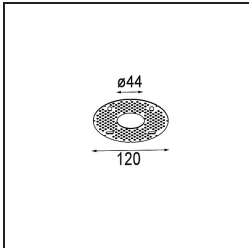

Accesorios Instalación

- **12293730** Plaster Kit 44 1x