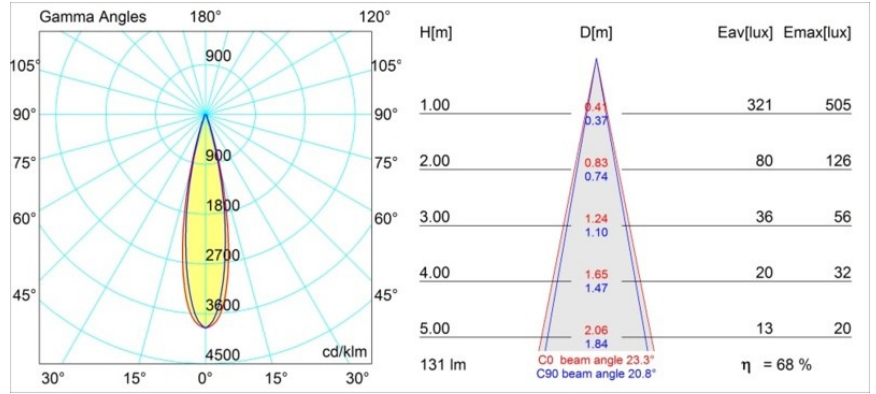

Light distribution & beam diagram