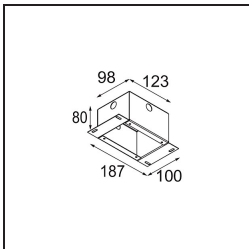

- **10889530** Installation Housing 123x100x80

Choose a required accessory