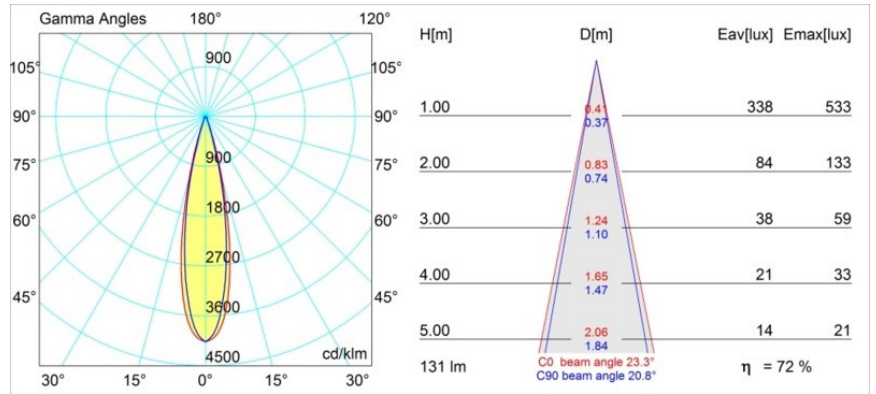

Lichtspreiding & Stralingsdiagram