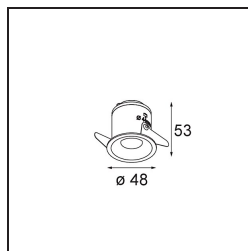

Datum
Klant
Project
Soort

Smart Cake Recessed 48 1x IP55 LED 2700K Medium DE White Structure

Specificaties

Materiaal	12871109
Type Lichtbron	LED
LED type	NICHIA GEN2
LED technologie	Led hoog vermogen
CRI	Min. 90
Kleurtemperatuur	2700K
Levensduur	L80B20 bij 50.000 Uur
Lamp inbegrepen	Ja
Aantal Lichtbronnen	1
Binning (SDCM)	3
Lichtrichting	Omlaag
Optisch	Collimator
Gemeten gradenbundel (°)	23,3
Ingangsspanning	Aandrijving Gelijkstroom Vereist
Elektriciteitsklasse	III
IP-klasse	55
Gloeidraadtest (°C)	960
Binnen/Buiten	Binnen
Toepassing	Plafond, Wand
Montage	Inbouw
Inbouwopening (mm)	ø44
Montagediepte (mm)	60,0
Verstelbaarheid	Not Applicable
Afstand tot Verlicht Voorwerp (m)	0,1
Primaire Kleur & Primaire Afwerking	Wit, Structuur
Brutogewicht (g)	141,0
Stroom driver (mA)	350 500
Min. forward voltage (Vf)	2,7 2,7
Max. forward voltage (Vf)	3,3 3,3
Connected load (W)	1,0 1,45
Lumenoutput per lampunit (lm)	67 94
Efficiëntie (lm/W)	67 63
UGR	12 13