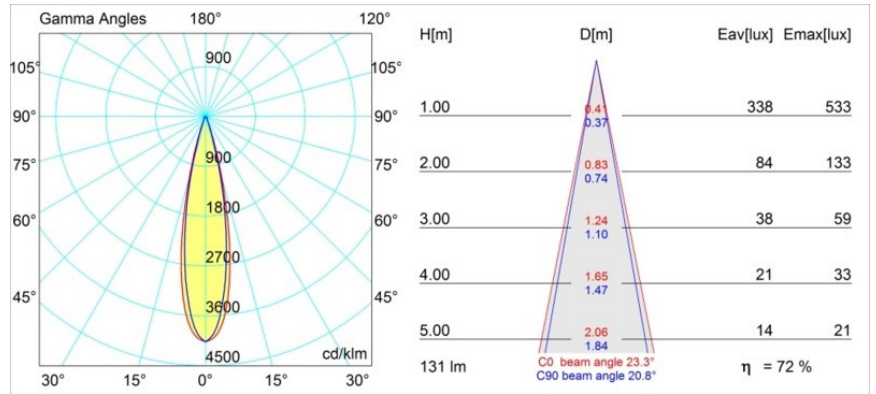

Distribution de Lumière & Schéma de Faisceau