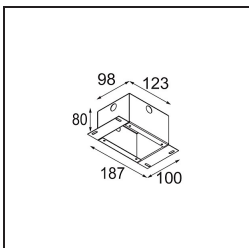

- **10889530** Installation Housing 123x100x80

Choose a required accessory