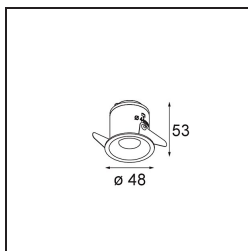

Date
Customer
Project
Type

Smart Cake Recessed 48 1x IP55 LED 2700K Medium DE White Structure

Los 3 diseños originales (Smart Kup, Lotis y Cake) siguen robando los corazones de diseñadores de interiores. Y lo mismo puede decirse de toda la familia Smart. La accesibilidad y extrema versatilidad de Smart son indudablemente ideales para cualquier expresión. Combine a su gusto iluminación de resalte, focos uplight y downlight, luces fijas o ajustables, y una gran diversidad de formas, tamaños, colores y opciones montaje, y obtendrá una instalación muy atractiva.

Specifications

Material	12871109
Tipo de fuente de luz	LED
Tipo de LED	NICHIA GEN2
Tecnología LED	LED de alta potencia
CRI	Min. 90
Temperatura del color	2700K
Vida Útil	L80B20 @50.000 horas
Lámpara Incluida	Sí
Número de fuentes de luz	1
Binning (SDCM)	3
Dirección de la luz	Directo
Óptica	Colimador
Ángulo de Apertura medido (°)	23,3
Voltaje de entrada	Driver de corriente constante requerido
Clasificación eléctrica	III
Clasificación del IP	55
Clasificación de hilo incandescente (°C)	960
Interio/Exterior	Interior
Aplicación	Techo, Pared
Montaje	Empotrado
Tamaño de corte (mm)	ø44
Profundidad de montaje (mm)	60,0
Ajustabilidad	Not Applicable
Distancia al objeto iluminado (m)	0,1
Color principal & Acabado principal	Blanco, Estructura
Peso bruto (g)	141,0
Corriente de accionamiento (mA)	350 500
Min. forward voltage (Vf)	2,7 2,7
Max. forward voltage (Vf)	3,3 3,3
Connected load (W)	1,0 1,45
Flujo luminoso por lámpara (lm)	67 94
Eficacia (lm/W)	67 63