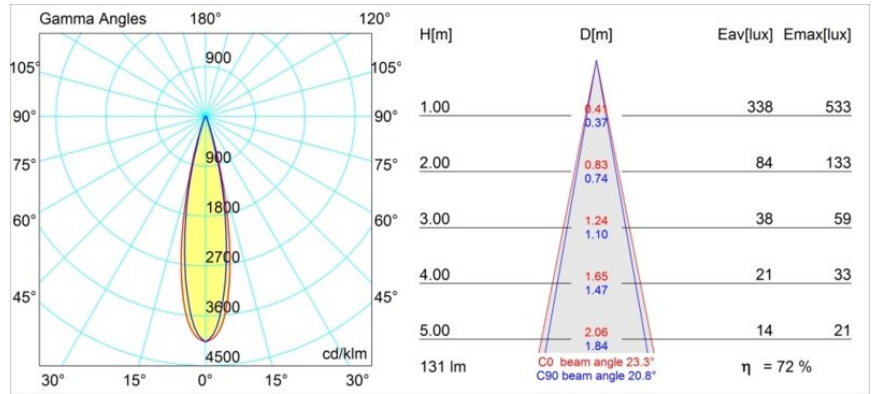

Light distribution & beam diagram