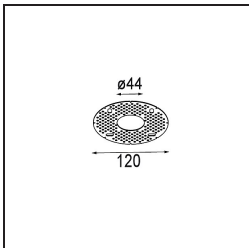

Accesorios Instalación

- **12293730** Plaster Kit 44 1x