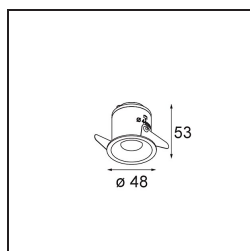

Datum
Klant
Project
Soort

Smart Cake Recessed 48 1x IP55 LED 3000K Medium DE Gold Matt

Specificaties

Materiaal	12871046
Type Lichtbron	LED
LED type	NICHIA GEN2
LED technologie	Led hoog vermogen
CRI	Min. 90
Kleurtemperatuur	3000K
Levensduur	L80B20 bij 50.000 Uur
Lamp inbegrepen	Ja
Aantal Lichtbronnen	1
Binning (SDCM)	3
Lichtrichting	Omlaag
Optisch	Collimator
Gemeten gradenbundel (°)	22,9
Ingangsspanning	Aandrijving Gelijkstroom Vereist
Elektriciteitsklasse	III
IP-klasse	55
Gloeidraadtest (°C)	960
Binnen/Buiten	Binnen
Toepassing	Plafond, Wand
Montage	Inbouw
Inbouwopening (mm)	ø44
Montagediepte (mm)	60,0
Verstelbaarheid	Not Applicable
Afstand tot Verlicht Voorwerp (m)	0,1
Primaire Kleur & Primaire Afwerking	Goud, Mat
Brutogewicht (g)	141,0
Stroom driver (mA)	350 500
Min. forward voltage (Vf)	2,7 2,7
Max. forward voltage (Vf)	3,3 3,3
Connected load (W)	1,0 1,45
Lumenoutput per lampunit (lm)	66 93
Efficiëntie (lm/W)	66 62
UGR	4 6