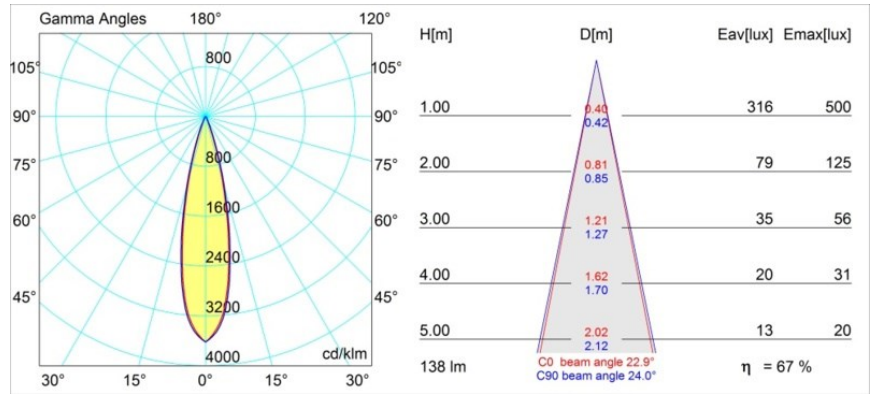

Lichtspreiding & Stralingsdiagram

Diagrammen