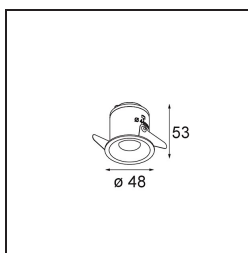

Specifications

Materiale	12871046
Tipo di Sorgente	LED
Tipologia LED	NICHIA GEN2
Tecnologie LED	LED alta potenza
CRI	Min. 90
Temperatura di colore della luce	3000K
Vita utile	L80B20 @50.000 ore
Lampadina inclusa	Sì
Numero di fonte luminosa	1
Binning (SDCM)	3
Direzione della luce	Diretta
Ottiche	Collimatore
Fascio misurato (°)	22,9
Volt in ingresso	Necessario driver a corrente costante
Classificazione elettrica	III
Grado IP	55
Test filo a caldo (°C)	960
Interno/Esterno	Interno
Applicazione	Soffitto, Parete
Montaggio	Incassato
Foro d'incasso (mm)	44
Profondità di montaggio (mm)	60,0
Orientabilità	Not Applicable
Distanza dall'oggetto illuminato (m)	0,1
Colore primario & Finitura primaria	Oro, Opaca
Peso lordo (g)	141,0
Corrente di azionamento (mA)	350 500
Min. forward voltage (Vf)	2,7 2,7
Max. forward voltage (Vf)	3,3 3,3
Connected load (W)	1,0 1,45
Flusso luminoso per lampade (lm)	66 93
Efficienza (lm/W)	66 62
Livello abbagliamento	4 6