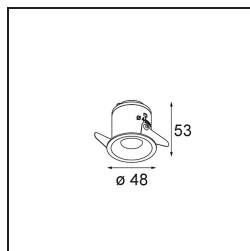

Specifications

Materiale	12871046
Tipo di Sorgente	LED
Tipologia LED	NICHIA GEN2
Tecnologie LED	LED alta potenza
CRI	Min. 90
Temperatura di colore della luce	3000K
Vita utile	L80B20 @50.000 ore
Lampadina inclusa	Sì
Numero di fonte luminosa	1
Binning (SDCM)	3
Direzione della luce	Diretta
Ottiche	Collimatore
Fascio misurato (°)	22,9
Volt in ingresso	Necessario driver a corrente costante
Classificazione elettrica	III
Grado IP	55
Test filo a caldo (°C)	960
Interno/Esterno	Interno
Applicazione	Soffitto, Parete
Montaggio	Incassato
Foro d'incasso (mm)	44
Profondità di montaggio (mm)	60,0
Orientabilità	Not Applicable
Distanza dall'oggetto illuminato (m)	0,1
Colore primario & Finitura primaria	Oro, Opaca
Peso lordo (g)	141,0
Corrente di azionamento (mA)	350 500
Min. forward voltage (Vf)	2,7 2,7
Max. forward voltage (Vf)	3,3 3,3
Connected load (W)	1,0 1,45
Flusso luminoso per lampade (lm)	66 93
Efficienza (lm/W)	66 62
Livello abbagliamento	4 6