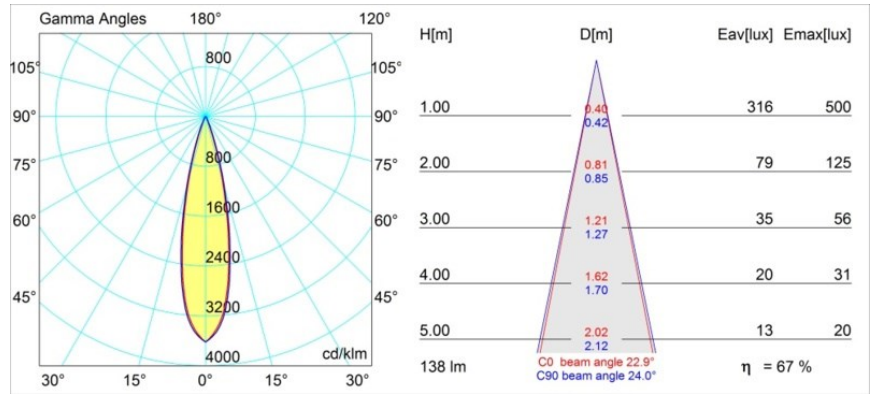

Light distribution & beam diagram