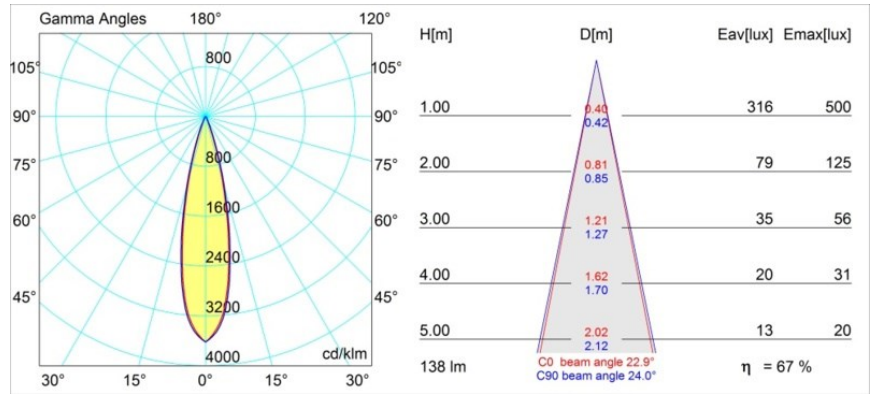

Distribution de Lumière & Schéma de Faisceau