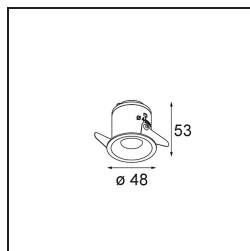

Specifications

Material	12871046
Tipo de fuente de luz	LED
Tipo de LED	NICHIA GEN2
Tecnología LED	LED de alta potencia
CRI	Min. 90
Temperatura del color	3000K
Vida Útil	L80B20 @50.000 horas
Lámpara Incluida	Sí
Número de fuentes de luz	1
Binning (SDCM)	3
Dirección de la luz	Directo
Óptica	Colimador
Ángulo de Apertura medido (°)	22,9
Voltaje de entrada	Driver de corriente constante requerido
Clasificación eléctrica	III
Clasificación del IP	55
Clasificación de hilo incandescente (°C)	960
Interio/Exterior	Interior
Aplicación	Techo, Pared
Montaje	Empotrado
Tamaño de corte (mm)	ø44
Profundidad de montaje (mm)	60,0
Ajustabilidad	Not Applicable
Distancia al objeto iluminado (m)	0,1
Color principal & Acabado principal	Oro, Mate
Peso bruto (g)	141,0
Corriente de accionamiento (mA)	350 500
Min. forward voltage (Vf)	2.7 2.7
Max. forward voltage (Vf)	3.3 3.3
Connected load (W)	1.0 1.45
Flujo luminoso por lámpara (lm)	66 93
Eficacia (lm/W)	66 62