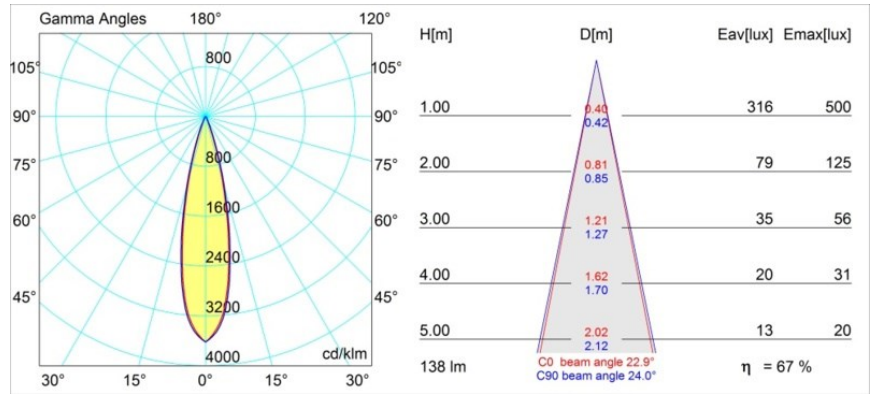

Lichtverteilung und Lichtverteilungskurve

Diagramm